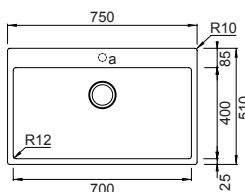

NEW TECHNICK PLUS N100XL **NEW**

ACCIAIO INOX

Base **800**
Misura **750x510**
Vasca **700x400x200**
Foro incasso **735x495**
Foro filotop **752x512 R11**