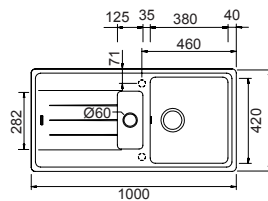

**ELEMENT D150**

**CRISTALITE®**

Base **600**  
 Misura **1000x500**  
 Vasca **380x420x180**  
**125x282x120**  
 Foro incasso **980x480**  
 Orientamento **Reversibile**

- BIANCO ASSOLUTO  
ELED150A01
- NERO ASSOLUTO  
ELED150A13
- ANTRACITE  
ELED150A51