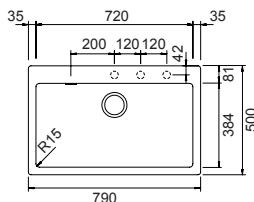

SIGNUS N100XL

CRISTADUR®

Base **800**
Misura **790x500**
Vasca **720x384x195**
Foro incasso **770x480**
Foro sottotop **Vedi scheda tecnica**

- **NERO PURO**
  SIGN100A84
- **BRONZE**
  SIGN100A87
- **SILVERSTONE**
  SIGN100A91
- **BIANCO PURO**
  SIGN100A99