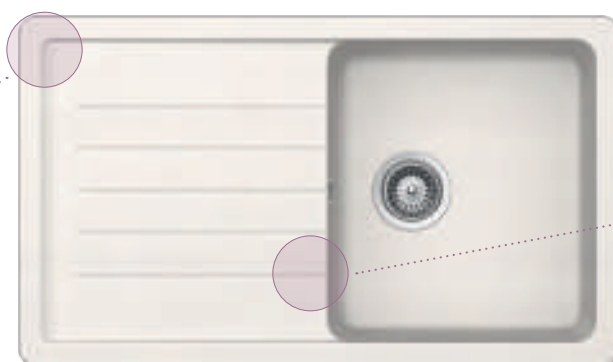

# TOLEDO

CRISTADUR®

15 anni di garanzia

Punta diamantata  
DI SERIE

**Bordo sagomato  
perimetrale**  
per mantenere l'acqua  
e lo sporco all'interno  
dell'area del lavello

**Scanalature di  
sgocciolamento  
integrate**