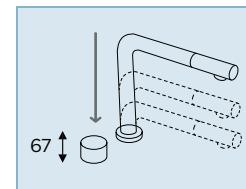

INOX OTTICO
SXDOUBS90

OPTIONAL

filtri acqua
SF100