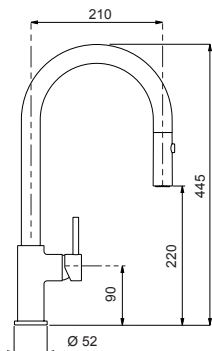

OPTIONAL

**AQUARAIN**

Miscelatore monocomando canna alta curvata con doccetta estraibile a doppio getto.

- SCHOCK Saving apertura 90°
- Rotazione canna 360°
- Flex estraibile 150 cm
- Flex allacciamento 50 cm
- Cartuccia ø 35 mm