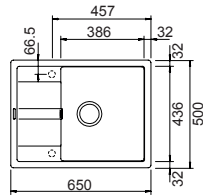

## Accessori consigliati

**I** Tagliere universale

**L** Tagliere universale

**R** Cestello filo cromo

**W** Saltarello 1 via

**ELEMENT D100XXS** NEW

**CRISTALITE®**

Base **500**  
 Misura **650x500**  
 Vasca **436x386x195**  
 Foro incasso **630x480**  
 Orientamento **Reversibile**