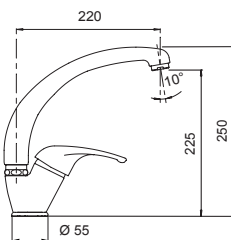

OMEGA ALTO

Miscelatore monocomando canna conica.

- Rotazione canna 360°
- Flex allacciamento 35 cm
- Cartuccia ø 40 mm