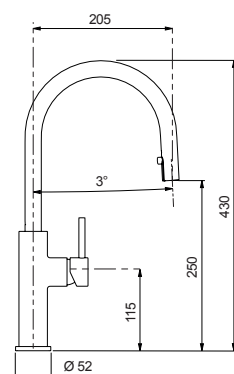

CROMATO
SXCLUB80

NERO
SXCLUBBK

OPTIONAL

filtri acqua
SF100