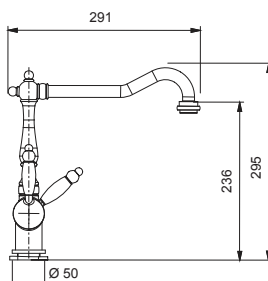

AQUAPURA STYLE NEW

Miscelatore 3 vie per acqua filtrata, con canna interna separata.

- SCHOCK Saving apertura 90°
- Rotazione canna 360°
- Flex allacciamento 35 cm
- Flex acqua filtrata 50 cm
- Cartuccia ø 35 mm

- CROMATO SXSTY380

- BRONZATO SXSTY3BR

OPTIONAL