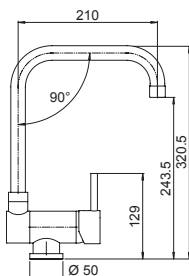

AQUAWINDOW

Miscelatore monocomando sottofinestra.

- Rotazione canna 360°
- Flex allacciamento 50 cm
- Cartuccia $\varnothing$ 40 mm