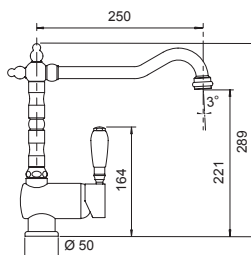

## NEW AQUASTYLE

Miscelatore monocomando estetica classica.

- Rotazione canna 360°
- Flex allacciamento 40 cm
- Cartuccia ø 35 mm

 **CROMATO**  
SXSTY80

 **AVENA**  
SXSTY58

 **BRONZATO**  
SXSTYBR

 **RAME ANTICATO**  
SXSTYRM