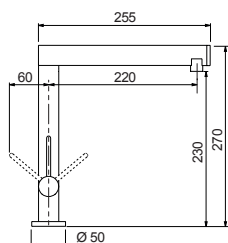

NEW AQUAMILL

Miscelatore con bocca a fontana.

- Rotazione canna 360°
- Flex allacciamento 35 cm
- Cartuccia ø 25 mm

NERO
SXMILLNBK

OPTIONAL

filtri acqua
SF100