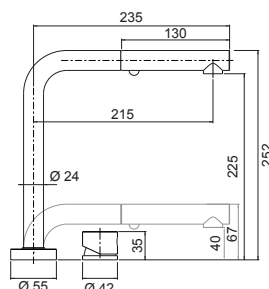

**AQUADOUBLE UP&DOWN
CON DOCCIA NEW**

Miscelatore a scomparsa
comando separato h 33 mm
con lavorazione a diamante e
doccetta estraibile.

- Rotazione canna 360°
- Flex estraibile 200 cm
- Flex allacciamento 37 cm
- Cartuccia Ø 25 mm
- Chiuso h.67 mm