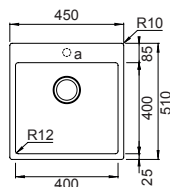

NEW TECHNICK PLUS N100 **NEW**

ACCIAIO INOX

Base **500**
Misura **450x510**
Vasca **400x400x200**
Foro incasso **435x495**
Foro filotop **452x512 R11**