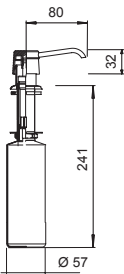

## DOSASAPONE CROMATO

Dosapone universale.

- Diametro  $\varnothing$  35 mm

**CROMATO**  
30050.00