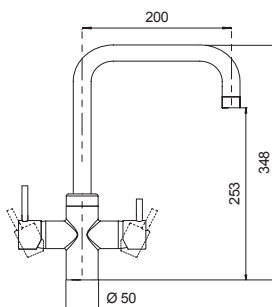

- SCHOCK Saving apertura 90°
- Rotazione canna 180°
- Flex allacciamento 35 cm
- Flex acqua filtrata 50 cm
- Cartuccia ø 35 mm

**CROMATO**  
SXPUR580

**NERO OPACO**  
SXPUR5BK

OPTIONAL

**filtri acqua**  
SF100