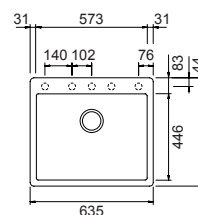

CRISTALITE®

Base **750**
Misura **635x559**
Vasca **573x446x254**
Foro incasso **615x539**
Foro sottotop **Vedi scheda tecnica**

- **BIANCO ASSOLUTO**
  SGTN100SA01
- **NERO ASSOLUTO**
  SGTN100SA13

* Per base con top con profondità minima di 65 cm