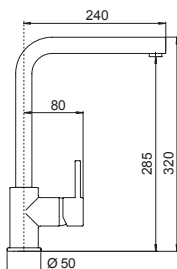

AQUATOWN WATER SAVING NEW

Miscelatore monocomando con canna alta a ponte.

- SCHOCK Saving apertura 90°
- Erogazione 6 lt/minuto
- Rotazione canna 360°
- Flex allacciamento 50 cm
- Cartuccia $\varnothing$ 35 mm

CROMATO
SXTOWN680

NERO OPACO
SXTOWN6BK

OPTIONAL

filtri acqua
SF100