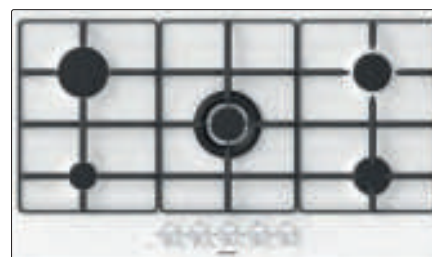

Manopole milleluci

PC90

BIANCO OPACO SATINATO
STS955WH

PROGETTO COLORE

Piano nero abbinabile a:

NIGHT

NERO
PURO

NERO
ASSOLUTO

Piano bianco abbinabile a:

DAY

BIANCO
PURO

BIANCO
ASSOLUTO

Disegno tecnico