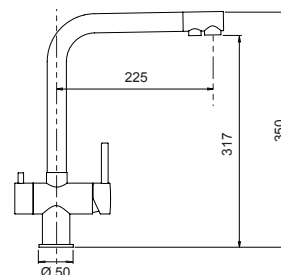

OPTIONAL

- **filtri acqua**
  SF100