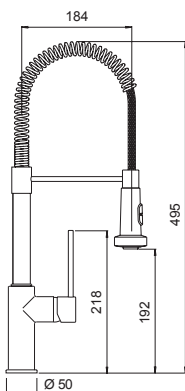

CROMATO
SXSOFTS80

OPTIONAL

filtri acqua
SF100