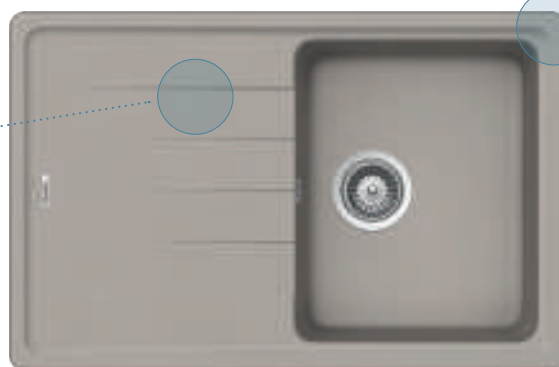

Bordo sagomato
perimetrale
per mantenere l'acqua
e lo sporco all'interno
dell'area del lavello

Accessori consigliati

I Tagliere universale

L Tagliere universale

R Cestello filo cromo

W Saltarello 1 via