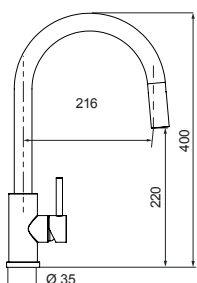

## PRIMA CON DOCCIA NEW

Miscelatore monocomando canna alta curvata con doccetta estraibile.

- SCHOCK Saving apertura 90°
- Rotazione canna 360°
- Flex allacciamento 35 cm
- Cartuccia ø 35 mm

● ACCIAIO INOX MASSICCIO  
NERO OPACO  
5331275