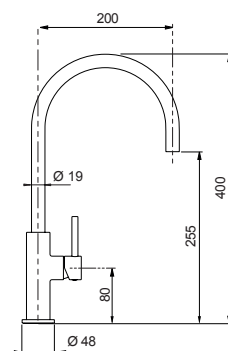

AQUASLIM

Miscelatore canna alta diametro slim.

- SCHOCK Saving apertura 90°
- Areatore a filo
- Rotazione canna 360°
- Flex allacciamento 40 cm
- Cartuccia ø 25 mm

CROMATO
SXSLIM80

NERO
SXSLIMBK

OPTIONAL

filtri acqua
SF100