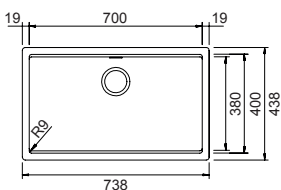

BROOKLYN N200U NEW

CRISTALITE®

Base **800**
Misura **732x438**
Vasca **2x 333x400x200**
Foro sottotop **693x399 R9**

- ☐ **BIANCO ASSOLUTO**
  BYKN200U01
- ☒ **NERO ASSOLUTO**
  BYKN200U13
- ☐ **NEW ALUMINA**
  BYKN200U16
- ☐ **GRIGIO TORTORA**
  BYKN200U42
- ☒ **ASPHALT**
  BYKN200U43