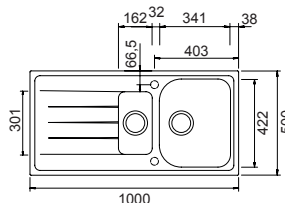

LITHOS D150

CRISTALITE®

Base **600**
Misura **1000x500**
Vasca **162x301x148**
341x422x204
Foro incasso **980x480**
Orientamento **Reversibile**

- BIANCO ASSOLUTO
  LITD150A01N
- NERO ASSOLUTO
  LITD150A13N
- NEW ALUMINA
  LITD150A16N
- GRIGIO TORTORA
  LITD150A42N
- ASPHALT
  LITD150A43N
- ANTRACITE
  LITD150A51N
- AVENA
  LITD150A58N