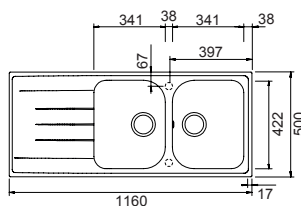

LITHOS D200

CRISTALITE®

Base **800**
Misura **1160x500**
Vasca **2x 341x422x204**
Foro incasso **1140x480**
Orientamento **Reversibile**