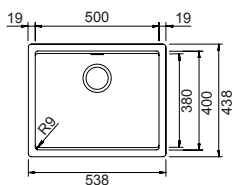

LAHTI N100LU NEW

CRISTALITE®

Base **600**
Misura **538x438**
Vasca **500x400x180**
Foro sottotop **500x400 R9**

- **BIANCO ASSOLUTO**
  LATN100LU01
- **NERO ASSOLUTO**
  LATN100LU13
- **NEW ALUMINA**
  LATN100LU16
- **ASPHALT**
  LATN100LU43