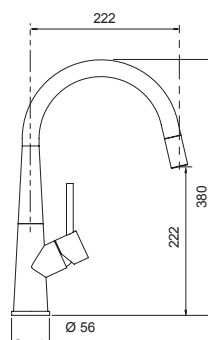

CONOS PRO

Miscelatore monocomando con doccia separata professional.

- SCHOCK Saving apertura 90°
- Rotazione canna 360°
- Flex estraibile 150 cm
- Flex allacciamento 35 cm
- Cartuccia ø 35 mm

ACCIAIO INOX MASSICCIO
528006EDM

OPTIONAL

filtri acqua
SF100

CONOS CON DOCCIA

Miscelatore monocomando con doccia estraibile.

- SCHOCK Saving apertura 90°
- Rotazione canna 180°
- Flex estraibile 150 cm
- Flex allacciamento 35 cm
- Cartuccia ø 35 mm

ACCIAIO INOX MASSICCIO
528120EDM

OPTIONAL

filtri acqua
SF100