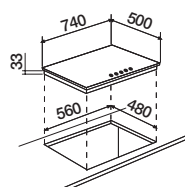

PC75

NEW ALUMINA
STP855H16

Piano cottura da 75 cm

5 fuochi gas

1. davanti sx: ausiliario 1000 W
   - dietro sx: rapido 3000 W
   - centro: tripla corona 3300 W
   - davanti dx: semirapido 1750 W
   - dietro dx: semirapido 1750 W
2. Accensione sottomanopola

Dettagli

Pianale completamente liscio senza bordi
Griglie in ghisa a tutta larghezza

Sicurezza

Valvole di sicurezza

Accessori

16 17 18 19 20 21 22

PC75

GRIGIO TORTORA
STP855H42

PC75

ANTRACITE
STP855H51

PC75

BIANCO OPACO SATINATO
STP855HWH

PROGETTO COLORE

Abbinabile a:

DAY   BIANCO PURO   BIANCO ASSOLUTO

PC75

ASPHALT
STP855H43N

PC75

AVENA
STP855H58

PC75

NERO OPACO
STP855HBK

PROGETTO COLORE

Abbinabile a:

NIGHT   NERO PURO   NERO ASSOLUTO

Disegno tecnico