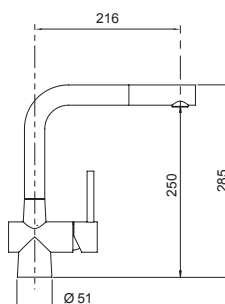

LAIOS CON DOCCIA

Miscelatore monocomando
canna a ponte dritta con
doccetta estraibile.

- SCHOCK Saving apertura 90°
- Rotazione canna 360°
- Flex estraibile 150 cm
- Flex allacciamento 35 cm
- Cartuccia ø 25 mm