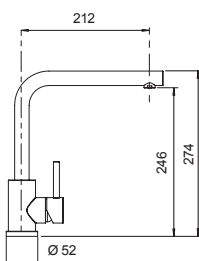

● **ACCIAIO INOX MASSICCIO NERO OPACO**
534027S

OPTIONAL

KANTUS CON DOCCIA NEW

Miscelatore monocomando canna alta curvata con doccetta estraibile.

- SCHOCK Saving apertura 90°
- Rotazione canna 360°
- Flex allacciamento 35 cm
- Cartuccia Ø 35 mm