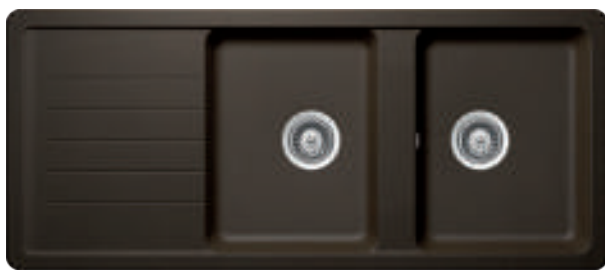

TOLEDO D100

CRISTADUR®

Base **500**
Misura **860x500**
Vasca **385x432x180**
Foro incasso **840x480**
Orientamento **Reversibile**

- **NERO PURO**
  TOLD100A84
- **BRONZE**
  TOLD100A87
- **SILVERSTONE**
  TOLD100A91
- **BIANCO PURO**
  TOLD100A99

TOLEDO N200

CRISTADUR®

Base **900**
Misura **860x500**
Vasca **2x 360x430x200**
Foro incasso **840x480**

- **NERO PURO**
  TOLN200A84
- **BRONZE**
  TOLN200A87
- **SILVERSTONE**
  TOLN200A91
- **BIANCO PURO**
  TOLN200A99

TOLEDO D100L

CRISTADUR®

Base **600**
Misura **1000x500**
Vasca **485x432x180**
Foro incasso **980x480**
Orientamento **Reversibile**

- **NERO PURO**
  TOLD100LA84
- **BRONZE**
  TOLD100LA87
- **SILVERSTONE**
  TOLD100LA91
- **BIANCO PURO**
  TOLD100LA99

TOLEDO D200

CRISTADUR®

Base **800**
Misura **1160x500**
Vasca **2x 337x432x180**
Foro incasso **1140x480**
Orientamento **Reversibile**

- **NERO PURO**
  TOLD200A84
- **BRONZE**
  TOLD200A87
- **SILVERSTONE**
  TOLD200A91
- **BIANCO PURO**
  TOLD200A99