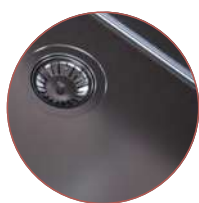

Finitura PVD - GUN METAL
una nuova texture che dona
al lavello in acciaio inox
ancora più stile e carattere.