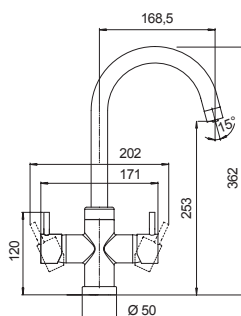

3 KIT AQUAPURA **NEW**

Microfiltro AQUAPURA 2 + kit installazione 2

€ 255,00

SXKITACQUA

4 AQUAPURA 5 VIE **NEW**

Miscelatore 5 vie a doppio comando per acqua filtrata naturale ambiente, naturale fredda e/o frizzante fredda.

- SCHOCK Saving apertura 90°
- Rotazione canna 180°
- Flex allacciamento 35 cm
- Flex acqua filtrata 50 cm
- Cartuccia ø 35 mm

CROMATO
SXPUR580

NERO OPACO
SXPUR5BK

OPTIONAL

filtri acqua
SF100

4 AQUAPURA 4 VIE

Miscelatore 4 vie a doppio comando per acqua filtrata naturale e/o frizzante fredda.

- SCHOCK Saving apertura 90°
- Rotazione canna 180°
- Flex allacciamento 35 cm
- Flex acqua filtrata 50 cm
- Cartuccia ø 35 mm

CROMATO
SXPUR480

NERO OPACO
SXPUR4BK

OPTIONAL

filtri acqua
SF100