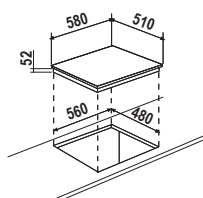

Disegno tecnico