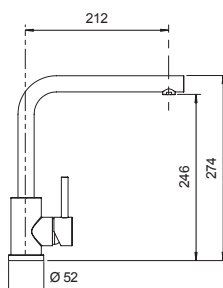

KANTUS **NEW**

Miscelatore monocomando canna alta curvata.

- SCHOCK Saving apertura 90°
- Rotazione canna 360°
- Flex allacciamento 35 cm
- Cartuccia ø 35 mm