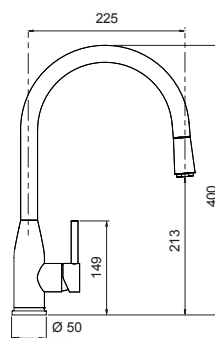

**KAVUS COLORE
CON DOCCIA** NEW

Miscelatore monocomando
canna alta curvata con comando
integrato con doccetta
estraibile.

- SCHOCK Saving apertura 90°
- Rotazione canna 360°
- Flex estraibile 150 cm
- Flex allacciamento 35 cm
- Cartuccia ø 35 mm

- ACCIAIO INOX MASSICCIO
  FINITURA ORO ROSA
  559120COP
- ACCIAIO INOX MASSICCIO
  FINITURA GUN METAL
  559120GUM
- ACCIAIO INOX MASSICCIO
  FINITURA WHITE GOLD
  559120WGO
- ACCIAIO INOX MASSICCIO
  NERO OPACO
  559127PUR

OPTIONAL

KAVUS COLORE

Miscelatore monocomando
canna alta curvata con comando
integrato.

- SCHOCK Saving apertura 90°
- Rotazione canna 360°
- Flex allacciamento 35 cm
- Cartuccia ø 25 mm

- ACCIAIO INOX MASSICCIO
  FINITURA ORO ROSA
  559000COP
- ACCIAIO INOX MASSICCIO
  FINITURA GUN METAL
  559000GUM
- ACCIAIO INOX MASSICCIO
  FINITURA WHITE GOLD
  559000WGO

- ACCIAIO INOX MASSICCIO
  NERO OPACO
  559027PUR

OPTIONAL