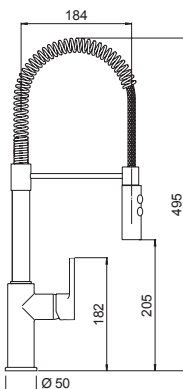

NERO
SXSOFTTBK

OPTIONAL

filtri acqua
SF100