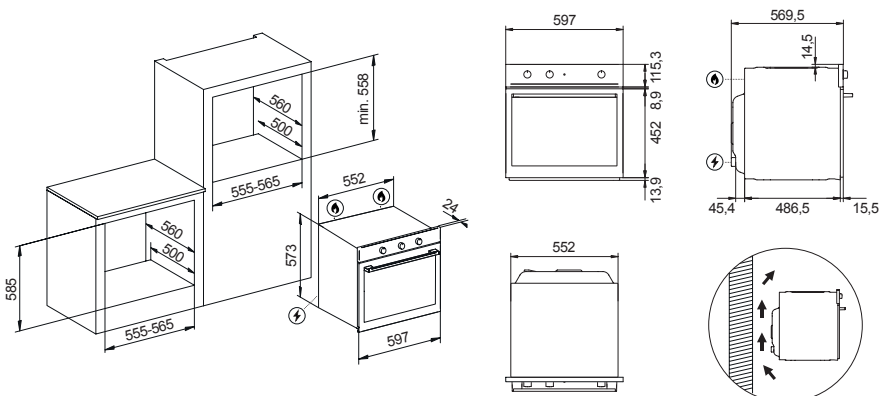

Accessori

Disegno tecnico