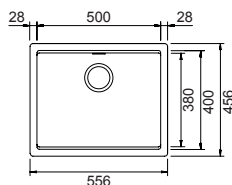

CRISTALITE®

Base **600**
Misura **556x456**
Vasca **500x400x180**
Foro incasso **542x442**

- **BIANCO ASSOLUTO**
  LATN100LA01
- **NERO ASSOLUTO**
  LATN100LA13
- **NEW ALUMINA**
  LATN100LA16
- **ASPHALT**
  LATN100LA43