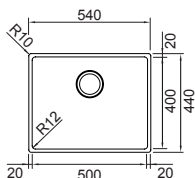

#### ACCIAIO INOX

Base	500
Misura	440x440
Vasca	400x400x200
Foro incasso	430x430
Foro sottotop	400x400 R12
Foro filotop	442x442 R11

INOX  
TECNIOO

50

**NEW TECHNICK N100L** NEW

€ 469,00

**ACCIAIO INOX**

Base	<b>600</b>
Misura	<b>540x440</b>
Vasca	<b>500x400x200</b>
Foro incasso	<b>530x430</b>
Foro sottotop	<b>500x400 R12</b>
Foro filotop	<b>542x442 R11</b>