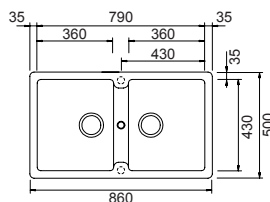

TOLEDO N200

CRISTADUR®

Base **900**
Misura **860x500**
Vasca **2x 360x430x200**
Foro incasso **840x480**

- **NERO PURO**
  TOLN200A84
- **BRONZE**
  TOLN200A87
- **SILVERSTONE**
  TOLN200A91
- **BIANCO PURO**
  TOLN200A99