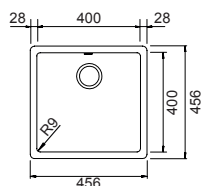

GALAXY N100

CRISTADUR®

Base **500**
Misura **456x456**
Vasca **400x400x200**
Foro incasso **442x442**

- **NERO PURO**
  GALN100A84
- **BRONZE**
  GALN100A87
- **SILVERSTONE**
  GALN100A91
- **BIANCO PURO**
  GALN100A99