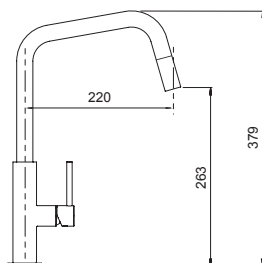

OPTIONAL

- **filtri acqua**
  SF100