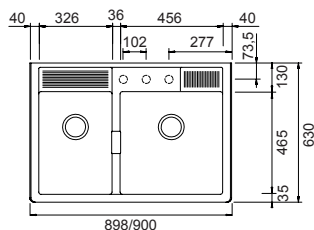

KALLIO M175

CRISTADUR® Green Line

Base **900**
Misura **898/900x630x220**
Vasca **456x465x200**
326x465x205
Foro incasso **appoggio**

- **DAY**
  KALM175G74
- **NIGHT**
  KALM175G75
- **TWILIGHT**
  KALM175G76