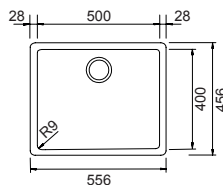

BROOKLYN N100L

CRISTALITE®

Base **600**
Misura **556x456**
Vasca **500x400x200**
Foro incasso **542x442**

- BIANCO ASSOLUTO
  BYKN100LA01
- NERO ASSOLUTO
  BYKN100LA13
- NEW ALUMINA
  BYKN100LA16
- GRIGIO TORTORA
  BYKN100LA42
- ASPHALT
  BYKN100LA43

GALAXY N100L

CRISTADUR®

Base **600**
Misura **556x456**
Vasca **500x400x200**
Foro incasso **542x442**

- NERO PURO
  GALN100LA84
- BRONZE
  GALN100LA87
- SILVERSTONE
  GALN100LA91
- BIANCO PURO
  GALN100LA99

KIRUNA N100L

NEW

CRISTADUR® Green Line

Base **600**
Misura **556x456**
Vasca **500x400x180**
Foro incasso **542x442**

- DAY
  KIRN100LA74
- NIGHT
  KIRN100LA75
- TWILIGHT
  KIRN100LA76

LAHTI N100XL

NEW

CRISTALITE®

Base **800**
Misura **756x456**
Vasca **700x400x180**
Foro incasso **742x442**

- BIANCO ASSOLUTO
  LATN100XLA01
- NERO ASSOLUTO
  LATN100XLA13
- NEW ALUMINA
  LATN100XLA16
- ASPHALT
  LATN100XLA43