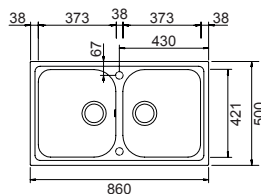

LITHOS N200

CRISTALITE®

Base **900**
Misura **860x500**
Vasca **2x 373x421x205**
Foro incasso **840x480**

- BIANCO ASSOLUTO
  LITN200A01N
- NERO ASSOLUTO
  LITN200A13N
- NEW ALUMINA
  LITN200A16N
- GRIGIO TORTORA
  LITN200A42N
- ASPHALT
  LITN200A43N
- ANTRACITE
  LITN200A51N
- AVENA
  LITN200A58N