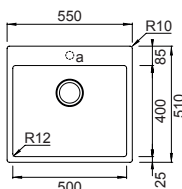

NEW TECHNICK PLUS N100L **NEW**

ACCIAIO INOX

Base **600**
Misura **550x510**
Vasca **500x400x200**
Foro incasso **535x495**
Foro filotop **552x512 R11**