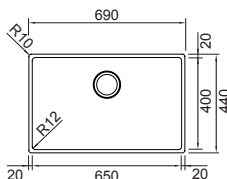

NEW TECHNICK N1002L NEW

ACCIAIO INOX

Base	750
Misura	690x440
Vasca	650x400x200
Foro incasso	680x430
Foro sottotop	650x400 R12
Foro filotop	692x442 R11