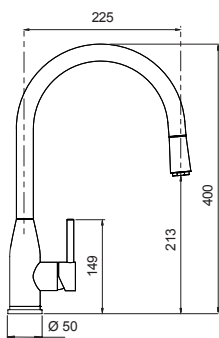

## KAVUS CON DOCCIA

Miscelatore monocomando canna alta curvata con comando integrato con doccetta estraibile.

- SCHOCK Saving apertura 90°
- Rotazione canna 360°
- Flex estraibile 150 cm
- Flex allacciamento 35 cm
- Cartuccia ø 35 mm