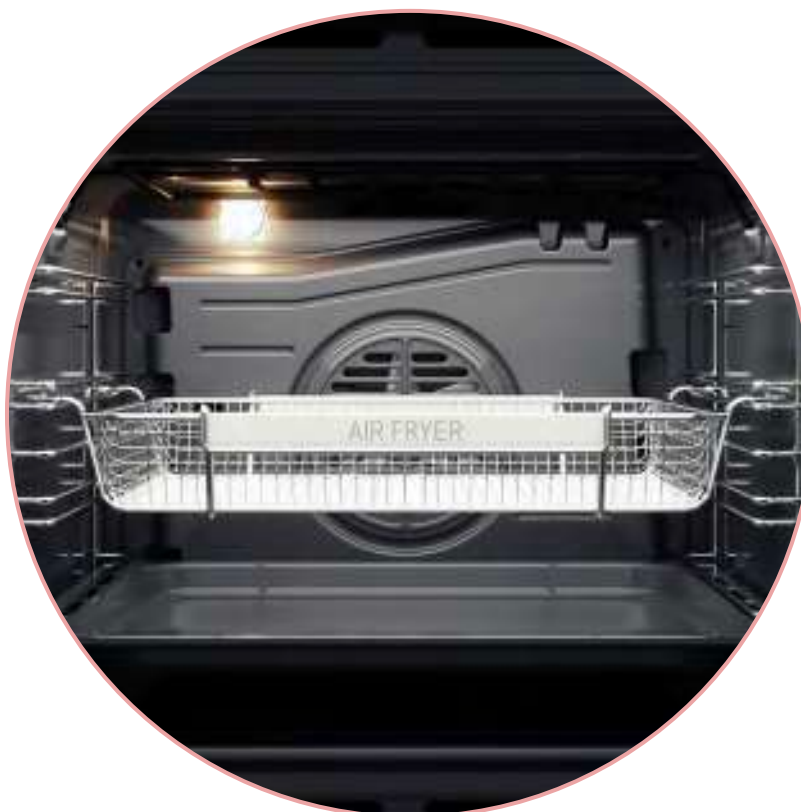

9 VASCHETTA MEDIA PROFONDA FORATA PER AIRFRY NEW

Codice: 30039

Dettagli: Vaschetta multifunzione forata per Airfry. Si poggia sulla griglia del forno

Misura: 265 x 325 x 100 mm

10 VASCHETTA GRANDE PROFONDA FORATA PER AIRFRY NEW

Codice: 30040

Dettagli: Vaschetta multifunzione forata per Airfry. Si poggia sulla griglia del forno

Misura: 327 x 354 x 100 mm

11 KIT AIRFRY NEW

Codice: 084F21

Dettagli: Vaschetta multifunzione con foratura a griglia per Airfry predisposta con guide forno

23 LECCARDA PROFONDA 4 cm

Codice: TEGLIA4

Dettagli: Teglia in Titanium con profondità 4 cm per tutti i forni da 60 cm

24 KIT GUIDE ESTRAIBILI

Codice: KITGUIDE

Dettagli: Kit coppia guide estraibili per tutti i forni da 60 cm

Il Kit Airfry è molto di più di un semplice accessorio per friggere.

La foratura a griglia della nuova vaschetta in acciaio inox consente il passaggio dell'aria e del calore all'interno garantendo una cottura più croccante e sana che non necessita di olii aggiuntivi.