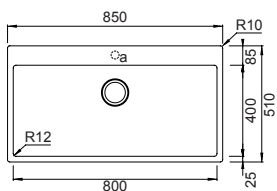

NEW TECHNICK PLUS N100XXL **NEW**

ACCIAIO INOX

Base **900**
Misura **850x510**
Vasca **800x400x200**
Foro incasso **840x480**
Foro filotop **852x512 R11**