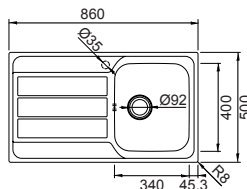

MASTER N200

ACCIAIO INOX

Base	900
Misura	860x500
Vasca	2x 340x400x200
Foro incasso	840x480

- **INOX**
  MASTN200