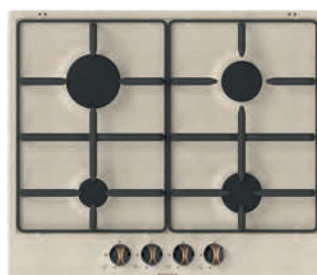

Manopole in metallo anticate