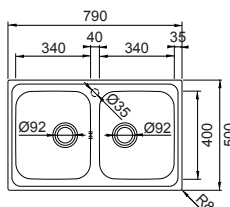

80

E2 G I L S S1