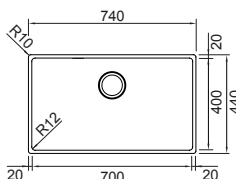

NEW TECHNICK N100XL NEW

ACCIAIO INOX

Base	800
Misura	740x440
Vasca	700x400x200
Foro incasso	730x430
Foro sottotop	700x400 R12
Foro filotop	742x442 R11