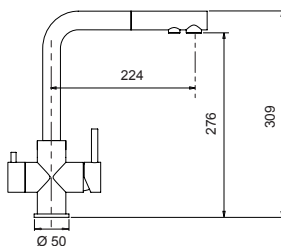

- SCHOCK Saving apertura 90°
- Rotazione canna 180°
- Flex allacciamento 35 cm
- Flex acqua filtrata 50 cm
- Cartuccia ø 35 mm

- ACCIAIO INOX MASSICCIO 560120EDM
- ACCIAIO INOX MASSICCIO NERO OPACO 560127PUR