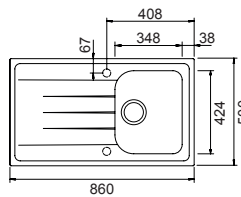

LITHOS D100

CRISTALITE®

Base **450**
Misura **860x500**
Vasca **348x424x204**
Foro incasso **840x480**
Orientamento **Reversibile**

- BIANCO ASSOLUTO
  LITD100A01N
- NERO ASSOLUTO
  LITD100A13N
- NEW ALUMINA
  LITD100A16N
- GRIGIO TORTORA
  LITD100A42N
- ASPHALT
  LITD100A43N
- ANTRACITE
  LITD100A51N
- AVENA
  LITD100A58N