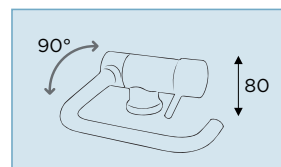

Canna abbattibile solamente in una direzione (in avanti verso l'utilizzatore) con comandi sulla destra come da immagine.

CROMATO
SXWINL80

BIANCO
SXWINLWH
NERO
SXWINLBK
ANTRACITE
SXWINL51

OPTIONAL

filtri acqua
SF100