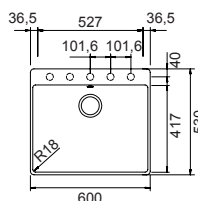

CRISTALITE®

Base **750**
Misura **600x530**
Vasca **527x417x220**
Foro incasso **580x510**
Foro sottotop **Vedi scheda tecnica**

- **BIANCO ASSOLUTO**
  GEMN100A01
- **NERO ASSOLUTO**
  GEMN100A13

* Per base con top con profondità minima di 65 cm