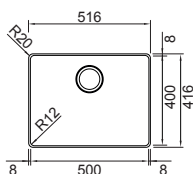

NEW TECHNICK N100LS NEW

ACCIAIO INOX

Base	600
Misura	516x416
Vasca	500x400x200
Foro incasso	510x410
Foro filotop	517x417 R20,5

* Il foro sopratop necessita di intaglio per l'alloggio del troppopieno

Accessori inclusi

- 3 Ganci sottotop