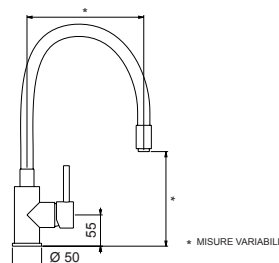

AQUASNAKE

Miscelatore monocomando a canna alta con doccetta in gomma flessibile.

- SCHOCK Saving apertura 90°
- Rotazione canna 360°
- Flex allacciamento 80 cm
- Cartuccia ø 35 mm

CROMATO
SXSNAKE80

NERO
SXSNAKEBK

BIANCO
SXSNAKEWH

OPTIONAL

filtri acqua
SF100

AQUATIME

Miscelatore monocomando con canna a ponte.

- Rotazione canna 360°
- Flex allacciamento 35 cm
- Cartuccia ø 35 mm