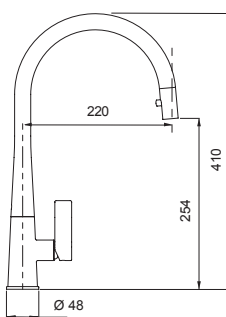

NERO OPACO
52100BK

OPTIONAL

filtri acqua
SF100