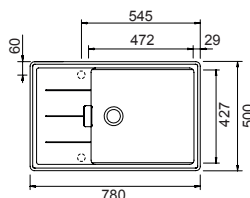

Base **600**  
 Misura **780x500**  
 Vasca **472x427x198**  
 Foro incasso **766x486**  
 Orientamento **Reversibile**

- **NERO PURO**  
TIAD100LS84
- **BRONZE**  
TIAD100LS87
- **SILVERSTONE**  
TIAD100LS91
- **BIANCO PURO**  
TIAD100LS99