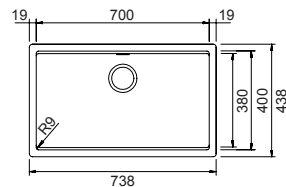

LAHTI N100XLU NEW

CRISTALITE®

Base **800**
Misura **738x438**
Vasca **700x400x180**
Foro sottotop **700x400 R9**