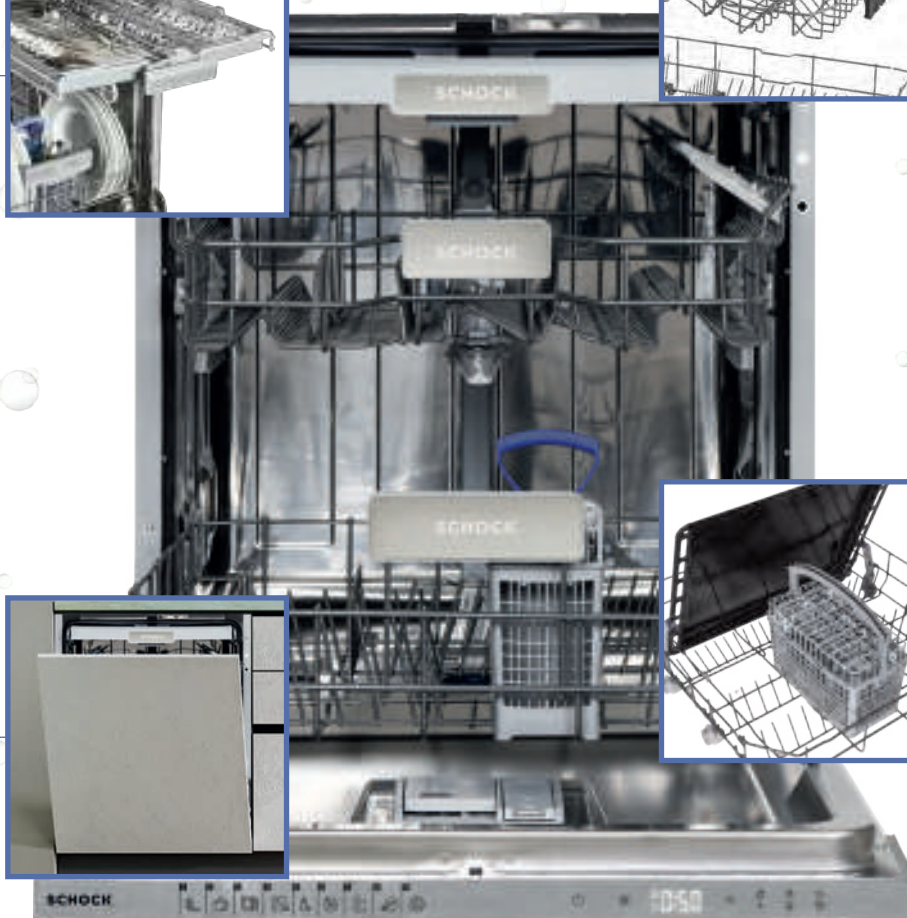

ALETTE REGOLABILI IN ALTEZZA

Presenti nel cestello centrale e regolabili in due diverse altezze, consentono di collocare tazze e bicchieri sopra o sotto di esse, cosicchè posate e utensili da cucina possano essere disposti sulle alette anche orizzontalmente.