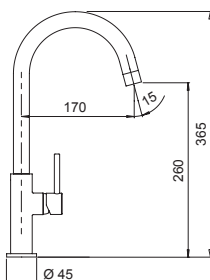

CROMATO
SXDROP680

NERO OPACO
SXDROP6BK

OPTIONAL

filtri acqua
SF100