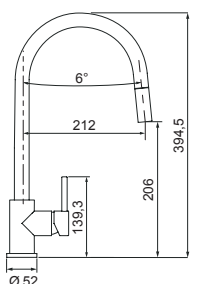

● CROMATO
SXSTAR80

- BIANCO ASSOLUTO
  SXSTAR01
- NERO ASSOLUTO
  SXSTAR13
- NEW ALUMINA
  SXSTAR16
- **NEW** ● GRIGIO TORTORA
  SXSTAR42
- ASPHALT
  SXSTAR43
- ANTRACITE
  SXSTAR51
- AVENA
  SXSTAR58
- NERO PURO
  SXSTAR84

OPTIONAL