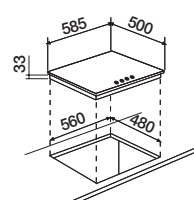

Disegno tecnico