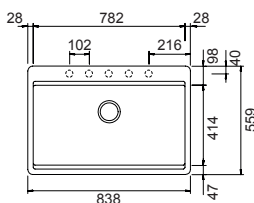

CHELSEA N100XL NEW

CRISTALITE®

Base **900**
Misura **838x559**
Vasca **782x414x241**
Foro incasso **824x545**
Foro sottotop **Vedi scheda tecnica**

- **NERO ASSOLUTO**
  CHLN100XLA13

* Per base con top con profondità minima di 65 cm