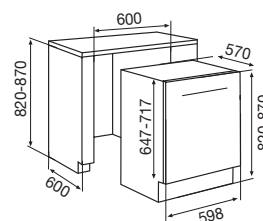

Disegno tecnico