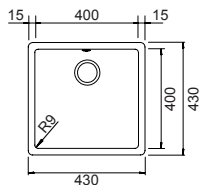

BROOKLYN N100U

CRISTALITE®

Base **500**
Misura **430x430**
Vasca **400x400x200**
Foro sottotop **399x399 R9**

- **BIANCO ASSOLUTO**
  BYKN100U01
- **NERO ASSOLUTO**
  BYKN100U13
- **NEW ALUMINA**
  BYKN100U16
- **GRIGIO TORTORA**
  BYKN100U42
- **ASPHALT**
  BYKN100U43