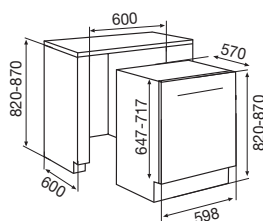

Disegno tecnico

SDI543SS **NEW**