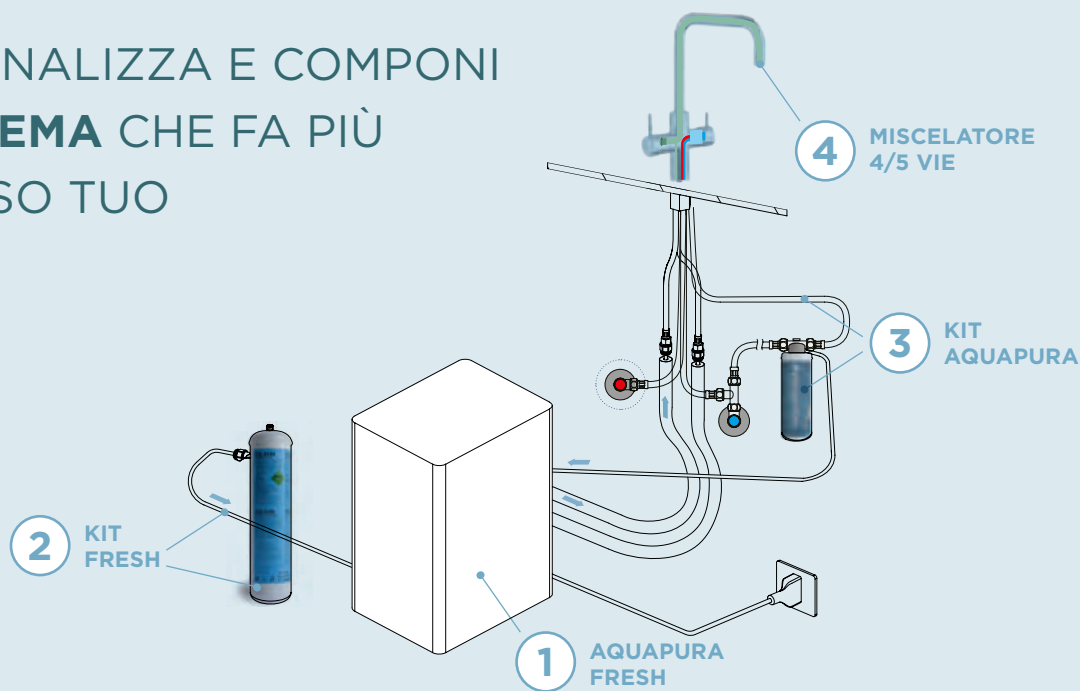

PERSONALIZZA E COMPONI
IL **SISTEMA** CHE FA PIÙ
AL CASO TUO

1 AQUAPURA FRESH NEW

Distributore sottolavabo in lamiera verniciata, con comando per acqua naturale a temperatura ambiente, acqua naturale fredda o frizzante fredda.

Produzione acqua refrigerata	15 l/h
Raffreddamento	ad accumulo
Capacità vasca accumulo	1,6 l
Potenza compressore	1/20 Hp
Pompa carbonatore	100 l/h
Litri gasatore	0,8 l
Peso	16 kg

SXFRESH