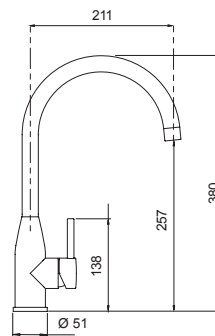

**KAVUS COLORE
CON DOCCIA** NEW

Miscelatore monocomando
canna alta curvata con comando
integrato con doccetta
estraibile.

- SCHOCK Saving apertura 90°
- Rotazione canna 360°
- Flex estraibile 150 cm
- Flex allacciamento 35 cm
- Cartuccia ø 35 mm

- ACCIAIO INOX MASSICCIO
  FINITURA ORO ROSA
  559120COP
- ACCIAIO INOX MASSICCIO
  FINITURA GUN METAL
  559120GUM
- ACCIAIO INOX MASSICCIO
  FINITURA WHITE GOLD
  559120WGO
- ACCIAIO INOX MASSICCIO
  NERO OPACO
  559127PUR

OPTIONAL

KAVUS COLORE

Miscelatore monocomando
canna alta curvata con comando
integrato.

- SCHOCK Saving apertura 90°
- Rotazione canna 360°
- Flex allacciamento 35 cm
- Cartuccia ø 25 mm

- ACCIAIO INOX MASSICCIO
  FINITURA ORO ROSA
  559000COP
- ACCIAIO INOX MASSICCIO
  FINITURA GUN METAL
  559000GUM
- ACCIAIO INOX MASSICCIO
  FINITURA WHITE GOLD
  559000WGO

- ACCIAIO INOX MASSICCIO
  NERO OPACO
  559027PUR

OPTIONAL