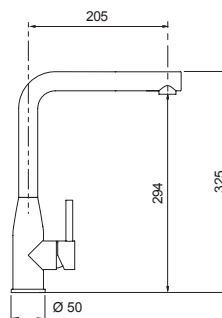

OPTIONAL

**KAVUS COLORE  
CON DOCCIA** NEW

Miscelatore monocomando  
canna alta curvata con comando  
integrato con doccetta  
estraibile.

- SCHOCK Saving apertura 90°
- Rotazione canna 360°
- Flex estraibile 150 cm
- Flex allacciamento 35 cm
- Cartuccia ø 35 mm