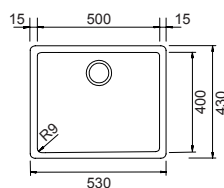

BROOKLYN N100LU

CRISTALITE®

Base **600**
Misura **530x430**
Vasca **500x400x200**
Foro sottotop **499x399 R9**

- BIANCO ASSOLUTO
  BYKN100LU01
- NERO ASSOLUTO
  BYKN100LU13
- NEW ALUMINA
  BYKN100LU16
- GRIGIO TORTORA
  BYKN100LU42
- ASPHALT
  BYKN100LU43

GALAXY N100LU

CRISTADUR®

Base **600**
Misura **530x430**
Vasca **500x400x200**
Foro sottotop **499x399 R9**

- NERO PURO
  GALN100LU84
- BRONZE
  GALN100LU87
- SILVERSTONE
  GALN100LU91
- BIANCO PURO
  GALN100LU99

KIRUNA N100LU NEW

CRISTADUR® Green Line

Base **600**
Misura **538x438**
Vasca **500x400x180**
Foro sottotop **500x400 R9**

- DAY
  KIRN100LU74
- NIGHT
  KIRN100LU75
- TWILIGHT
  KIRN100LU76

LAHTI N100XLU NEW

CRISTALITE®

Base **800**
Misura **738x438**
Vasca **700x400x180**
Foro sottotop **700x400 R9**

- BIANCO ASSOLUTO
  LATN100XLU01
- NERO ASSOLUTO
  LATN100XLU13
- NEW ALUMINA
  LATN100XLU16
- ASPHALT
  LATN100XLU43