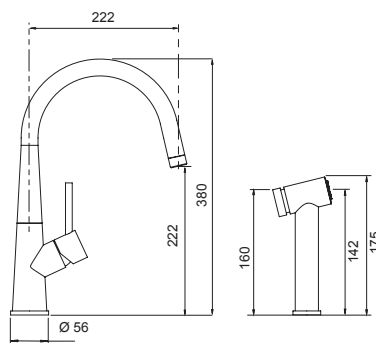

## CONOS CON DOCCIA

Miscelatore monocomando con doccia estraibile.

- SCHOCK Saving apertura 90°
- Rotazione canna 180°
- Flex estraibile 150 cm
- Flex allacciamento 35 cm
- Cartuccia ø 35 mm

**ACCIAIO INOX MASSICCIO**  
528120EDM