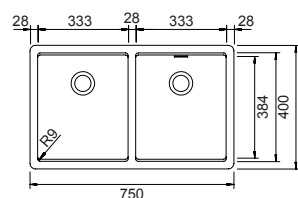

BROOKLYN N200

CRISTALITE®

Base **800**
Misura **756x456**
Vasca **2x 333x400x200**
Foro incasso **736x442**