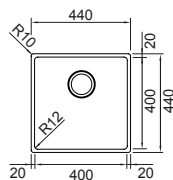

#### ACCIAIO INOX

Base	500
Misura	440x440
Vasca	400x400x200
Foro incasso	430x430
Foro sottotop	400x400 R12
Foro filotop	442x442 R11

INOX  
TECNIOO

50

**NEW TECHNICK N100L** NEW

€ 469,00

**ACCIAIO INOX**

Base	<b>600</b>
Misura	<b>540x440</b>
Vasca	<b>500x400x200</b>
Foro incasso	<b>530x430</b>
Foro sottotop	<b>500x400 R12</b>
Foro filotop	<b>542x442 R11</b>