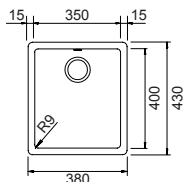

GALAXY N100SU NEW

CRISTADUR®

Base **450**
Misura **380x430**
Vasca **350x400x200**
Foro sottotop **349x399 R9**

- **NERO PURO**
  GALN100SU84
- **BIANCO PURO**
  GALN100SU99