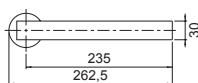

NEW AQUALIFT UP&DOWN

Miscelatore a scomparsa
comando separato h.34 mm.

- Rotazione canna 360°
- Flex allacciamento 35 cm
- Cartuccia Ø 25 mm
- Chiuso h.34 mm