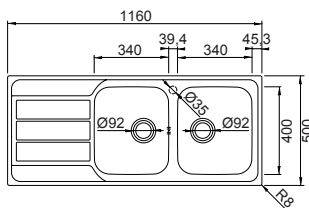

MASTER D100

ACCIAIO INOX

Base	450
Misura	860x500
Vasca	340x400x200
Foro incasso	840x480

- **INOX - VASCA DESTRA**
  MASTD100DX
- **INOX - VASCA SINISTRA**
  MASTD100SX

MASTER N200

ACCIAIO INOX

Base	900
Misura	860x500
Vasca	2x 340x400x200
Foro incasso	840x480

- **INOX**
  MASTN200

MASTER D200

ACCIAIO INOX

Base	800
Misura	1160x500
Vasca	2x 340x400x200
Foro incasso	1140x480

- **INOX - VASCHE DESTRA**
  MASTD200DX
- **INOX - VASCHE SINISTRA**
  MASTD200SX

LAVELLI INOX NEW CLASSIC

NEW CLASSIC R100

ACCIAIO INOX

Base	450
Misura	Ø435
Vasca	Ø375x160
Foro incasso	Ø410

- **INOX**
  CLAR100N