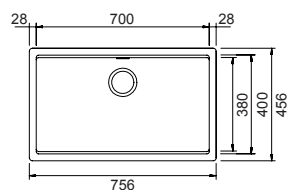

BROOKLYN N100XL

CRISTALITE®

Base **800**
Misura **750x456**
Vasca **694x400x200**
Foro incasso **736x442**

- BIANCO ASSOLUTO
  BYKN100XLA01
- NERO ASSOLUTO
  BYKN100XLA13
- NEW ALUMINA
  BYKN100XLA16
- GRIGIO TORTORA
  BYKN100XLA42
- ASPHALT
  BYKN100XLA43

GALAXY N100XL

CRISTADUR®

Base **800**
Misura **750x456**
Vasca **694x400x200**
Foro incasso **736x442**

- NERO PURO
  GALN100XLA84
- BRONZE
  GALN100XLA87
- SILVERSTONE
  GALN100XLA91
- BIANCO PURO
  GALN100XLA99

KIRUNA N100XL NEW

CRISTADUR® Green Line

Base **800**
Misura **756x456**
Vasca **700x400x180**
Foro incasso **742x442**

- DAY
  KIRN100XLA74
- NIGHT
  KIRN100XLA75
- TWILIGHT
  KIRN100XLA76

BROOKLYN N200

CRISTALITE®

Base **800**
Misura **756x456**
Vasca **2x 333x400x200**
Foro incasso **736x442**

- BIANCO ASSOLUTO
  BYKN200A01
- NERO ASSOLUTO
  BYKN200A13
- NEW ALUMINA
  BYKN200A16
- GRIGIO TORTORA
  BYKN200A42
- ASPHALT
  BYKN200A43