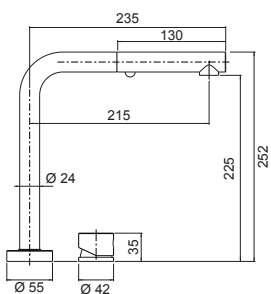

**AQUADouble  
CON DOCCIA** NEW

Miscelatore canna alta con manopola con lavorazione a diamante e doccetta estraibile.

- Rotazione canna 360°
- Flex estraibile 200 cm
- Flex allacciamento 37 cm
- Cartuccia ø 25 mm