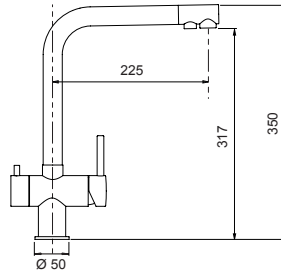

VITUS

Miscelatore 3 vie per acqua filtrata, con canna interna separata.

- SCHOCK Saving apertura 90°
- Rotazione canna 360°
- Flex allacciamento 35 cm
- Flex acqua filtrata 50 cm
- Cartuccia ø 35 mm