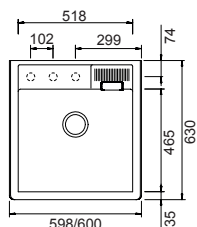

KALLIO M100 NEW

CRISTADUR® Green Line

Base **600**
Misura **598/600x630x220**
Vasca **518x465x205**
Foro incasso **appoggio**

- **DAY**
  KALM100M74
- **NIGHT**
  KALM100M75