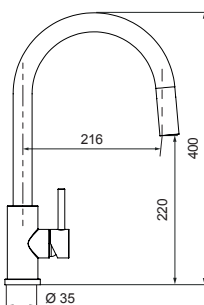

## PRIMA CON DOCCIA NEW

Miscelatore monocomando canna alta curvata con doccetta estraibile.

- SCHOCK Saving apertura 90°
- Rotazione canna 360°
- Flex allacciamento 35 cm
- Cartuccia ø 35 mm

**ACCIAIO INOX MASSICCIO**  
533120EDM