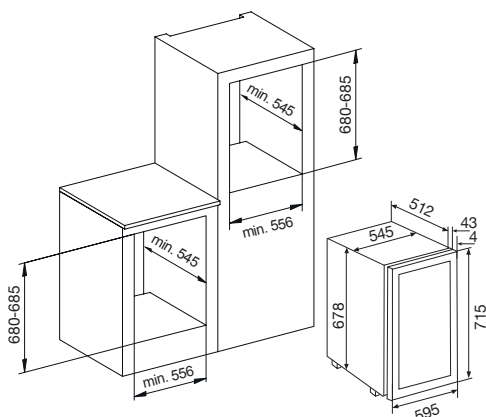

Disegno tecnico

Estetica tutto vetro