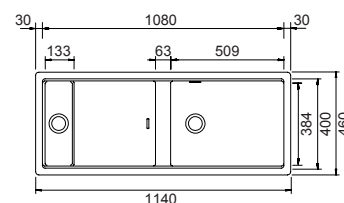

CRISTADUR® Green Line

NEW DAY
PRPD150A74

NEW NIGHT
PRPD150A75