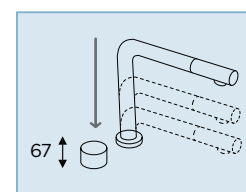

PVD NERO OPACO
SXDOUBSBK

OPTIONAL

filtri acqua
SF100