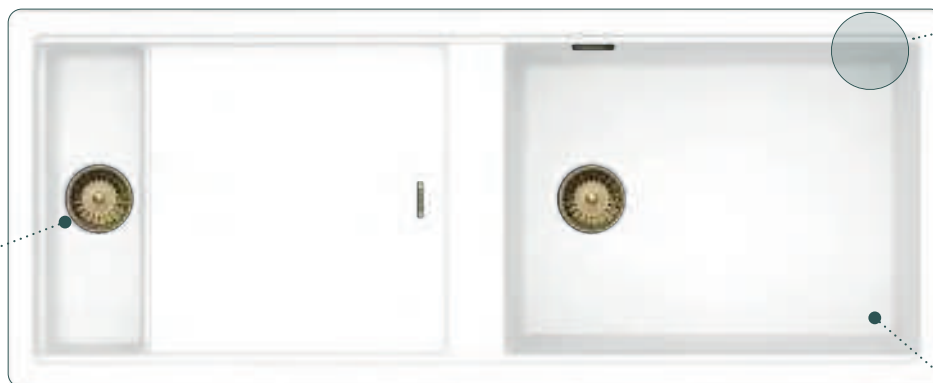

# PREPSTATION

15 anni di garanzia

Cristadur®  
Green Line

**Perfect Drain®**  
Questo scarico di design offre al lavello un livello maggiore di pulizia.

**Binario integrato**  
per inserire e far scorrere gli accessori multifunzionali.