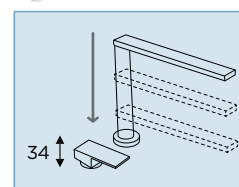

## AQUAPLAN

Miscelatore con doccetta estraibile abbattibile per installazione sottofinestra.

- SCHOCK Saving apertura 90°
- Rotazione canna 180°
- Flex estraibile 150 cm
- Flex allacciamento 35 cm
- Cartuccia  $\varnothing$  35 mm