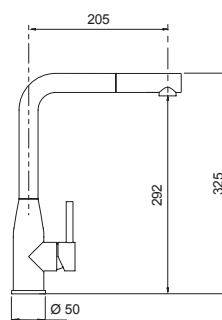

KETO COLORE CON DOCCIA

Miscelatore monocomando canna alta con doccetta estraibile.

- SCHOCK Saving apertura 90°
- Rotazione canna 180°
- Flex allacciamento 35 cm
- Cartuccia ø 35 mm

- **NEW** ACCIAIO INOX MASSICCIO FINITURA ORO ROSA 518120COP
- **NEW** ACCIAIO INOX MASSICCIO FINITURA GUN METAL 518120GUM
- **NEW** ACCIAIO INOX MASSICCIO FINITURA WHITE GOLD 518120WGO
- ACCIAIO INOX MASSICCIO NERO OPACO 518127PUR

OPTIONAL

KETO COLORE

Miscelatore monocomando canna alta.

- SCHOCK Saving apertura 90°
- Rotazione canna 360°
- Flex allacciamento 35 cm
- Cartuccia ø 35 mm

- ACCIAIO INOX MASSICCIO NERO OPACO 518027PUR

OPTIONAL