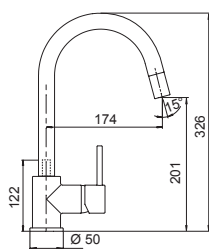

AQUAPLAN

Miscelatore con doccetta estraibile abbattibile per installazione sottofinestra.

- SCHOCK Saving apertura 90°
- Rotazione canna 180°
- Flex estraibile 150 cm
- Flex allacciamento 35 cm
- Cartuccia $\varnothing$ 35 mm