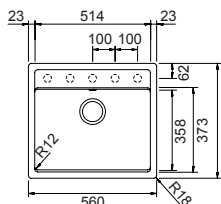

MONO N100 NEW

CRISTADUR®

Base **600**
Misura **560x500**
Vasca **514x358x180**
Foro filotop **562x502**

NERO PURO
MONN100FBPUR

Accessori inclusi

N1 8