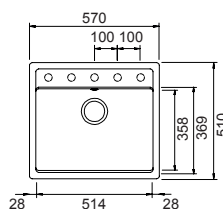

NEMO N100

CRISTALITE®

Base **600**
Misura **570x510**
Vasca **514x358x180**
Foro incasso **552x490**
Foro sottotop **Vedi scheda tecnica**

- ☐ **BIANCO ASSOLUTO**
  NEMN100001
- ☒ **NERO ASSOLUTO**
  NEMN100013
- ☐ **NEW ALUMINA**
  NEMN100016
- NEW ☐ **GRIGIO TORTORA**
  NEMN100042
- ☒ **ASPHALT**
  NEMN100043
- ☒ **ANTRACITE**
  NEMN100051
- ☐ **AVENA**
  NEMN100058