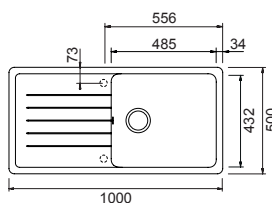

TOLEDO D100L

CRISTADUR®

Base **600**
Misura **1000x500**
Vasca **485x432x180**
Foro incasso **980x480**
Orientamento **Reversibile**

- **NERO PURO**
  TOLD100LA84
- **BRONZE**
  TOLD100LA87
- **SILVERSTONE**
  TOLD100LA91
- **BIANCO PURO**
  TOLD100LA99