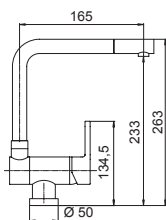

AQUAWINDOW LINEA

Miscelatore monocomando sottofinestra canna ad L.

- SCHOCK Saving apertura 90°
- Rotazione canna 360°
- Flex allacciamento 35 cm
- Cartuccia $\varnothing$ 40 mm