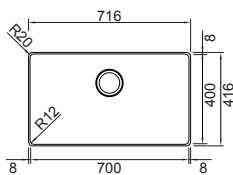

* Il foro sopratop necessita di intaglio per l'alloggio del troppopieno

Accessori inclusi

- 3 Ganci sottotop