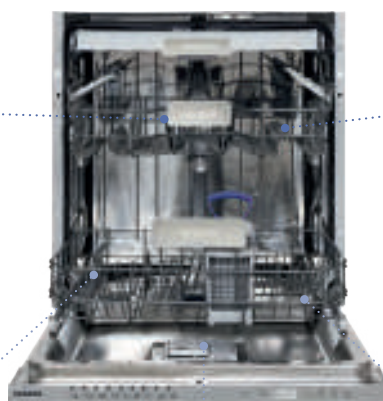

Capacità massima
fino a 15 coperti.

InfoLED 1.0 luce bianca
indicatore luminoso che si
accende a fine lavaggio e si
spenge quando la lavastoviglie
viene aperta e/o spenta.

Comandi touchscreen
di ultima generazione, per
guidarti in modo semplice ed
intuitivo verso il programma di
lavaggio più adatto.

Rumorosità minima
livello ridotto a 44dB per
silenziare anche i movimenti
più energici e intensi.