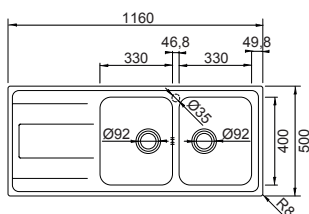

WAVE D200

ACCIAIO INOX

Base	800
Misura	1160x500
Vasca	2x 330x400x200
Foro incasso	1140x480

- **INOX - VASCHE DESTRA**
  WAVD200DX
- **INOX - VASCHE SINISTRA**
  WAVD200SX