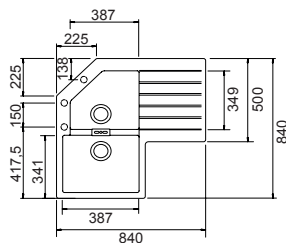

PRIMUS C200

CRISTALITE®

Base **900**
Misura **840x840x500**
Vasca **349x387x150**
341x429x195
Foro incasso **Vedi scheda tecnica**
Orientamento **Reversibile**

- **BIANCO ASSOLUTO**
  PRIC200AP01
- **NERO ASSOLUTO**
  PRIC200AP13
- **NEW ALUMINA**
  PRIC200AP16
- **AVENA**
  PRIC200AP58