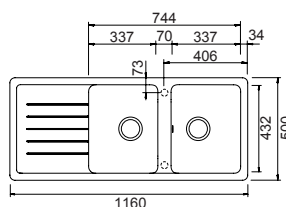

ELEMENT D200

CRISTALITE®

Base **800**
Misura **1160x500**
Vasca **2x 337x432x180**
Foro incasso **1140x480**
Orientamento **Reversibile**

- BIANCO ASSOLUTO
  ELED200A01N
- NERO ASSOLUTO
  ELED200A13N
- NEW ALUMINA
  ELED200A16N
- GRIGIO TORTORA
  ELED200A42N
- ASPHALT
  ELED200A43N
- ANTRACITE
  ELED200A51N