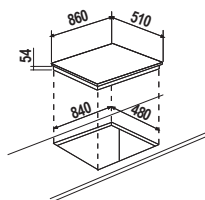

Disegno tecnico