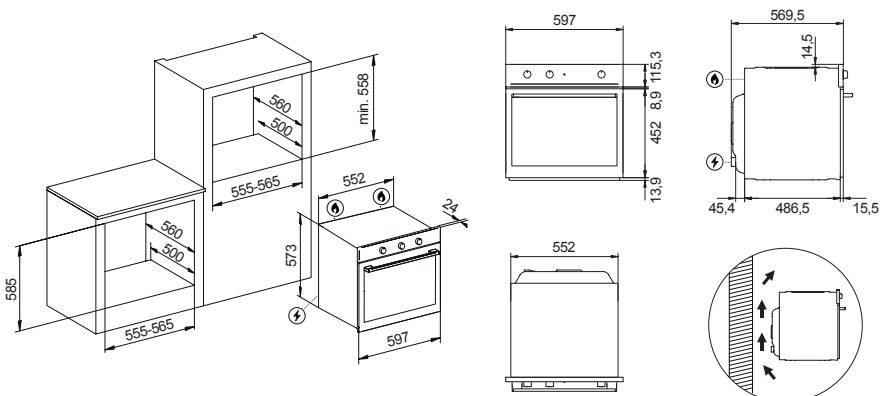

Disegno tecnico