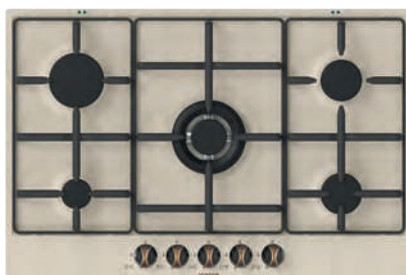

Manopole in metallo anticate

PC75

AVENA
STS85558-