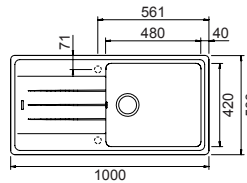

ELEMENT D100L

CRISTALITE®

Base **600**
Misura **1000x500**
Vasca **480x420x180**
Foro incasso **980x480**
Orientamento **Reversibile**

- BIANCO ASSOLUTO
  ELED100LA01
- NERO ASSOLUTO
  ELED100LA13
- NEW ALUMINA
  ELED100LA16
- GRIGIO TORTORA
  ELED100LA42
- ASPHALT
  ELED100LA43
- ANTRACITE
  ELED100LA51