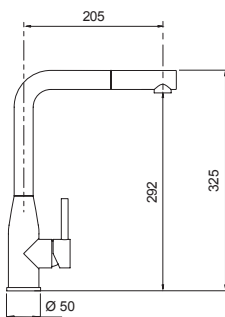

## KETO CON DOCCIA

Miscelatore monocomando canna alta con doccetta estraibile.

- SCHOCK Saving apertura 90°
- Rotazione canna 180°
- Flex estraibile 150 cm
- Flex allacciamento 35 cm
- Cartuccia ø 35 mm