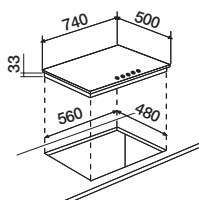

Disegno tecnico