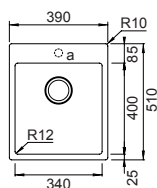

NEW TECHNICK PLUS N100S **NEW**

ACCIAIO INOX

Base **450**
Misura **390x510**
Vasca **340x400x200**
Foro incasso **375x495**
Foro filotop **392x512 R11**