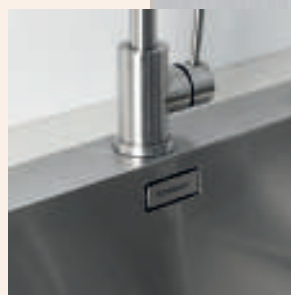

RINFORZO PLUS

Le speciali staffe in acciaio rendono il supporto per i miscelatori più resistente, adatto anche per i miscelatori con misure e diametri più importanti.