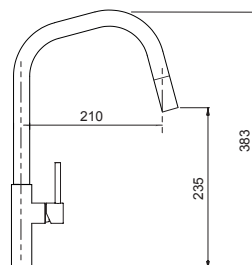

Miscelatore in acciaio inox massiccio canna alta a ponte con doccetta estraibile.

- Areatore a filo
- Rotazione canna 360°
- Flex allacciamento 35 cm
- Cartuccia ø 25 mm

● ACCIAIO INOX MASSICCIO  
**NERO OPACO**  
545120S