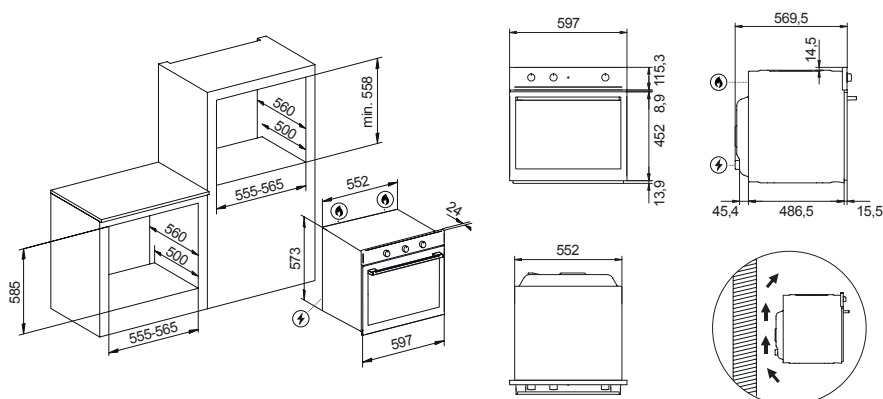

Disegno tecnico