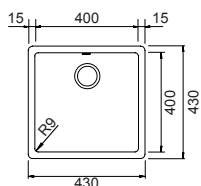

GALAXY N100U

CRISTADUR®

Base **500**
Misura **430x430**
Vasca **400x400x200**
Foro sottotop **399x399 R9**

- **NERO PURO**
  GALN100U84
- **BRONZE**
  GALN100U87
- **SILVERSTONE**
  GALN100U91
- **BIANCO PURO**
  GALN100U99