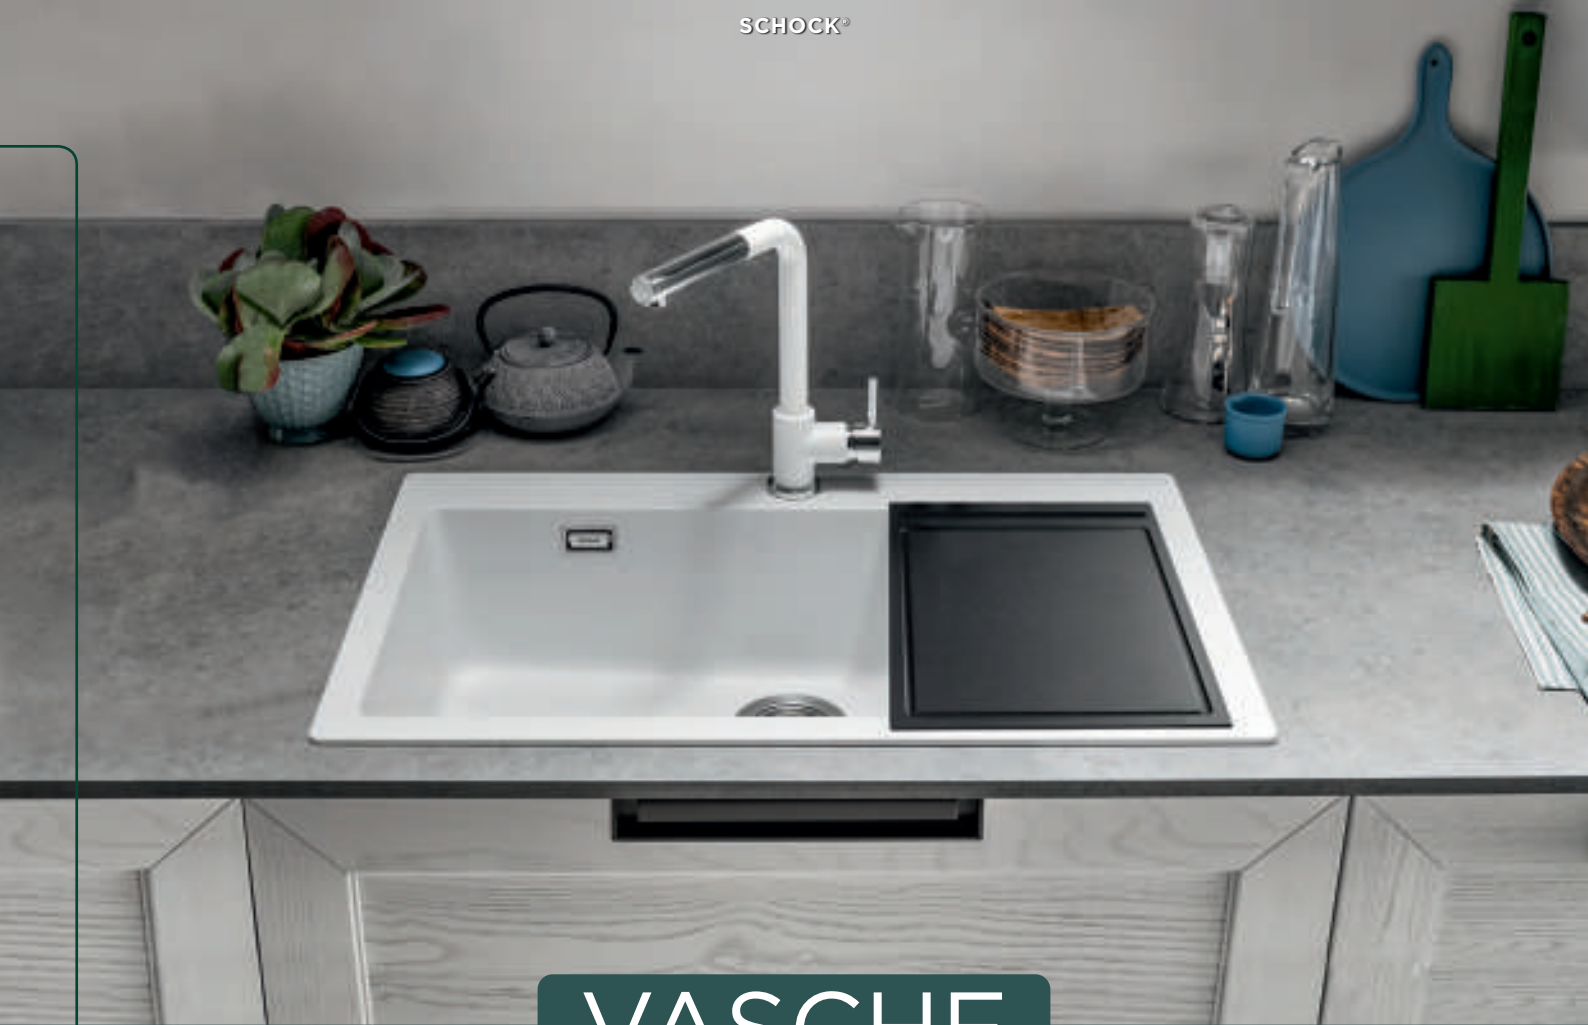

## Stile moderno

Nella foto di sinistra: lavello Brooklyn N100L colore nero assoluto con troppopieno e piletta finitura gun metal, miscelatore Laios con doccia finitura gun metal, accessorio **G** tagliere cartaesina nero (cod.30050), piano cottura Crystal da 75 cm in vetro nero. Nelle foto sotto: lavello Nemo N100 colore nero assoluto, miscelatore Kantus in acciaio inox massiccio, dosasapone Samo in acciaio inox massiccio. Accessori sopra: **D2** sostegno filo inox (cod. 629151) con all'interno **A** vaschetta multifunzione piccola chiusa (cod.629061). Accessorio sotto: **N1** tagliere in bamboo (cod.629159).