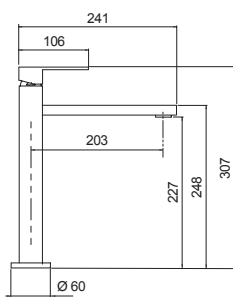

NEW AQUASKY

Miscelatore canna alta a fontana quadrato corpo intero base girevole.

- Areatore a filo
- Rotazione corpo 120°
- Flex allacciamento 35 cm
- Cartuccia ø 25 mm
- Corpo girevole

NERO PURO
SXSXYN84

OPTIONAL

filtri acqua
SF100