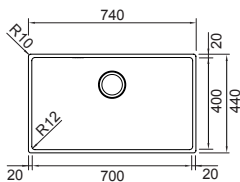

PVD

Base	800
Misura	740x440
Vasca	700x400x200
Foro incasso	730x430
Foro sottotop	700x400 R12
Foro filotop	742x442 R11