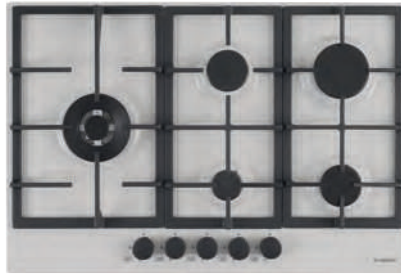

**Dettagli**

Profilo slim

Griglie in ghisa

**Sicurezza**

Valvole di sicurezza

**Accessori**

16 17 18 19 20 21 22

Manopole nere opache SOFT-TOUCH