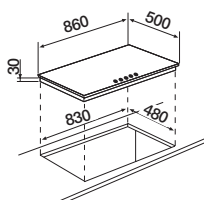

NERO  
PURO

NERO  
ASSOLUTO

Piano bianco abbinabile a:

DAY

BIANCO  
PURO

BIANCO  
ASSOLUTO

**Disegno tecnico**

Manopole milleluci