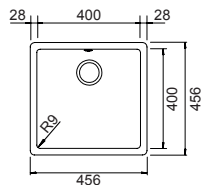

BROOKLYN N100

CRISTALITE®

Base **500**
Misura **456x456**
Vasca **400x400x200**
Foro incasso **442x442**

- **BIANCO ASSOLUTO**
  BYKN100A01
- **NERO ASSOLUTO**
  BYKN100A13
- **NEW ALUMINA**
  BYKN100A16
- **GRIGIO TORTORA**
  BYKN100A42
- **ASPHALT**
  BYKN100A43