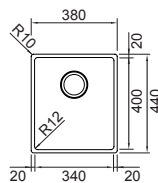

ACCIAIO INOX

Base	450
Misura	380x440
Vasca	340x400x200
Foro incasso	370x430
Foro sottotop	340x400 R12
Foro filotop	382x442 R11

INOX
TECNIOOS

45