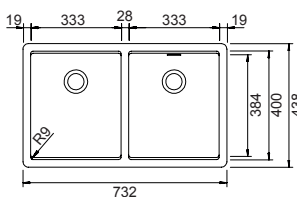

SOLIDO N100XL

CRISTALITE®

Base **900**
Misura **838,2 x 469**
Vasca **768,2x414x240**
Foro sottotop **768,2x414 R10**

- ☐ **BIANCO ASSOLUTO**
  SOLN100L01
- ☒ **NERO ASSOLUTO**
  SOLN100L13

* Installazione non consigliata per montaggio su isola