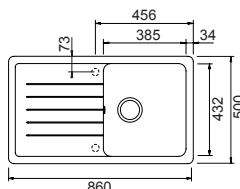

## Accessori consigliati

**I** Tagliere universale

**L** Tagliere universale

**S** Colatoio lamellare

**S1** Colatoi lamellari

**TOLEDO D100**

**CRISTADUR®**

Base **500**  
 Misura **860x500**  
 Vasca **385x432x180**  
 Foro incasso **840x480**  
 Orientamento **Reversibile**