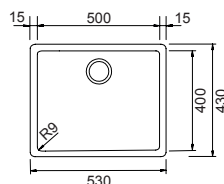

BROOKLYN N100LU

CRISTALITE®

Base **600**
Misura **530x430**
Vasca **500x400x200**
Foro sottotop **499x399 R9**

- BIANCO ASSOLUTO
  BYKN100LU01
- NERO ASSOLUTO
  BYKN100LU13
- NEW ALUMINA
  BYKN100LU16
- GRIGIO TORTORA
  BYKN100LU42
- ASPHALT
  BYKN100LU43

GALAXY N100LU

CRISTADUR®

Base **600**
Misura **530x430**
Vasca **500x400x200**
Foro sottotop **499x399 R9**