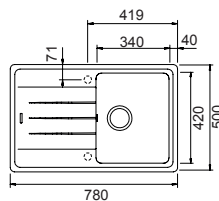

ELEMENT D100S

CRISTALITE®

Base **450**
Misura **780x500**
Vasca **340x420x180**
Foro incasso **760x480**
Orientamento **Reversibile**

- ☐ **BIANCO ASSOLUTO**
  ELED100SA01
- ☒ **NERO ASSOLUTO**
  ELED100SA13
- ☐ **NEW ALUMINA**
  ELED100SA16
- ☐ **GRIGIO TORTORA**
  ELED100SA42
- ☐ **ASPHALT**
  ELED100SA43
- ☐ **ANTRACITE**
  ELED100SA51