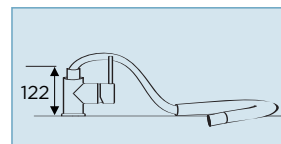

CROMATO
40380.80
NERO OPACO
SXPLANBK

OPTIONAL

filtri acqua
SF100