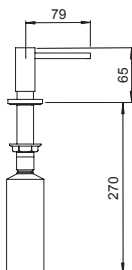

DOSASAPONE SAMO

Dosapone universale becco a fontana.

- Diametro $\varnothing$ 35 mm