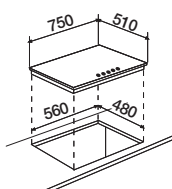

**Dettagli**

Griglie in ghisa

**Sicurezza**

Valvole di sicurezza

**Disegno tecnico**

Manopole nere opache SOFT-TOUCH

**PC60 1T**

● **NERO**  
SVC64THBK