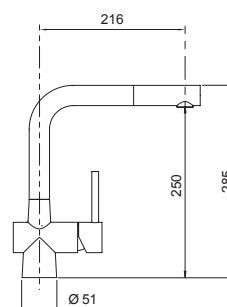

LAIOS CON DOCCIA

Miscelatore monocomando
canna a ponte dritta con
doccetta estraibile.

- SCHOCK Saving apertura 90°
- Rotazione canna 360°
- Flex allacciamento 35 cm
- Cartuccia Ø 25 mm

- ACCIAIO INOX MASSICCIO
  FINITURA ORO ROSA
  51712OCOP
- ACCIAIO INOX MASSICCIO
  FINITURA GUN METAL
  51712OGUM
- ACCIAIO INOX MASSICCIO
  FINITURA WHITE GOLD
  51712OWGO
- **NEW** ● ACCIAIO INOX MASSICCIO
  NERO OPACO
  51712OPUR

OPTIONAL