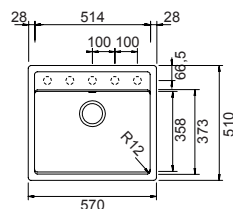

VERO N100

CRISTADUR®

Base **600**
Misura **570x510**
Vasca **514x373x180**
Foro incasso **552x490**
Foro sottotop **Vedi scheda tecnica**