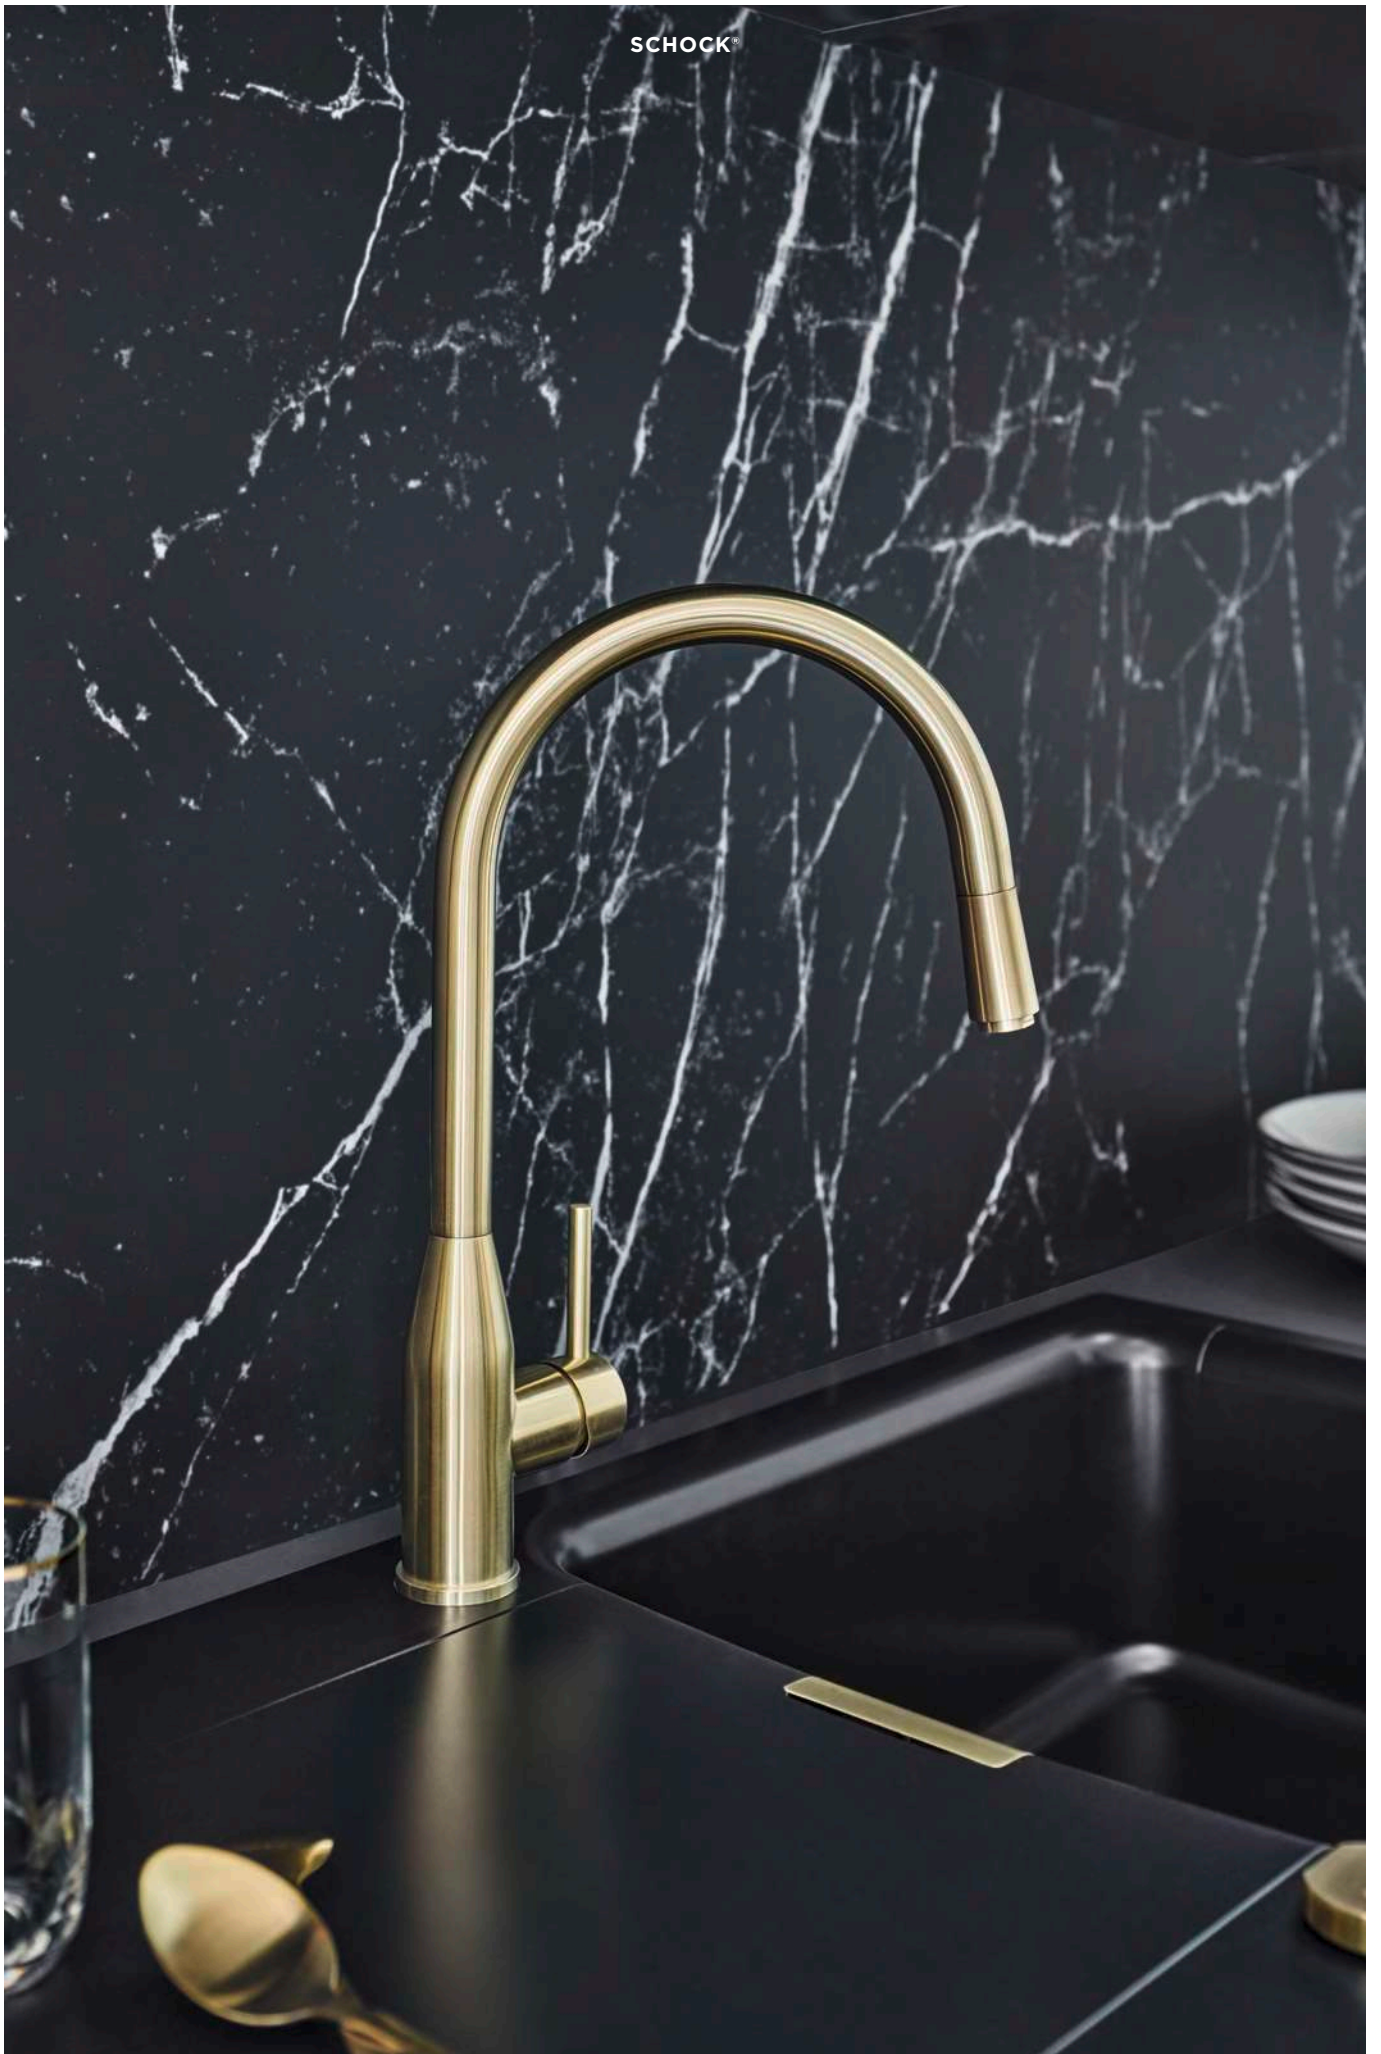

SCHOCK®

MISCELATORI
E DOSASAPONI