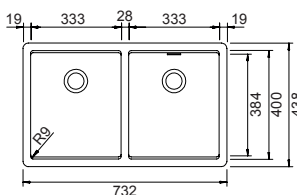

GALAXY N200U NEW

CRISTADUR®

Base **800**
Misura **732x438**
Vasca **2x 333x400x200**
Foro sottotop **693x399 R9**

- ☒ **NERO PURO**
  GALN200U84
- ☒ **BRONZE**
  GALN200U87
- ☒ **SILVERSTONE**
  GALN200U91
- ☐ **BIANCO PURO**
  GALN200U99