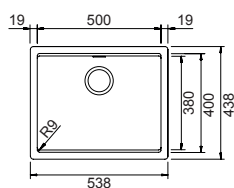

KIRUNA N100LU NEW

CRISTADUR® Green Line

Base **600**
Misura **538x438**
Vasca **500x400x180**
Foro sottotop **500x400 R9**