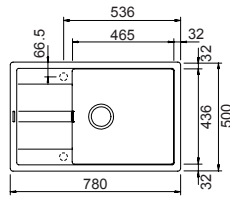

ELEMENT D100XS NEW

CRISTALITE®

Base **600**
Misura **780x500**
Vasca **465x436x195**
Foro incasso **760x480**
Orientamento **Reversibile**

- ☐ **BIANCO ASSOLUTO**
  ELED100XSA01
- ☒ **NERO ASSOLUTO**
  ELED100XSA13
- ☐ **NEW ALUMINA**
  ELED100XSA16
- ☐ **GRIGIO TORTORA**
  ELED100XSA42
- ☐ **ASPHALT**
  ELED100XSA43
- ☐ **ANTRACITE**
  ELED100XSA51