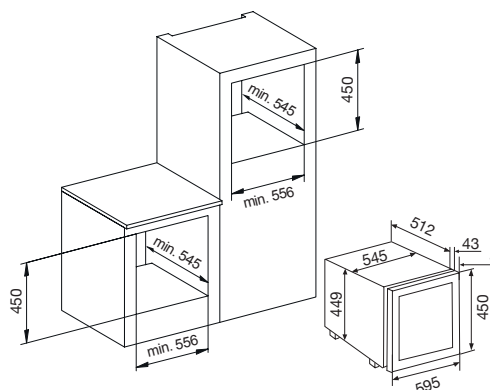

Disegno tecnico