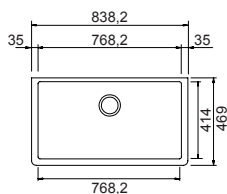

Accessori inclusi

- 3 Ganci sottotop