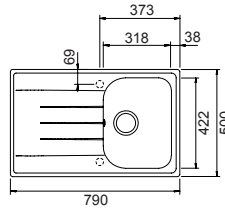

### Accessori consigliati

**I** Tagliere universale

**L** Tagliere universale

**R** Cestello filo cromo

**W** Saltarello 1 via

LITHOS D100S

CRISTALITE®

Base **400**  
 Misura **790x500**  
 Vasca **318x422x205**  
 Foro incasso **770x480**  
 Orientamento **Reversibile**