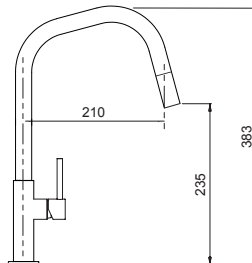

## TALINOS CON DOCCIA **NEW**

Miscelatore in acciaio inox massiccio canna alta a ponte con doccetta estraibile.

- Areatore a filo
- Rotazione canna 360°
- Flex allacciamento 35 cm
- Cartuccia ø 25 mm

**ACCIAIO INOX MASSICCIO**  
545120EDM