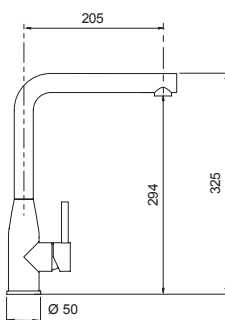

KETO

Miscelatore monocomando canna alta.

- SCHOCK Saving apertura 90°
- Rotazione canna 360°
- Flex allacciamento 35 cm
- Cartuccia ø 35 mm