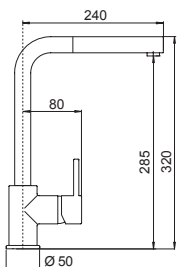

AQUATOWN CON DOCCIA WATER SAVING NEW

Miscelatore monocomando con canna alta a ponte con doccia estraibile.

- SCHOCK Saving apertura 90°
- Erogazione 6 lt/minuto
- Rotazione canna 180°
- Flex allacciamento 50 cm
- Cartuccia $\varnothing$ 35 mm

CROMATO
SXTOWD680

NERO OPACO
SXTOWD6BK

OPTIONAL

filtri acqua
SF100