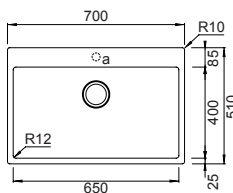

NEW TECHNICK PLUS N1002L **NEW**

ACCIAIO INOX

Base **750**
Misura **700x510**
Vasca **650x400x200**
Foro incasso **685x495**
Foro filotop **702x512 R11**