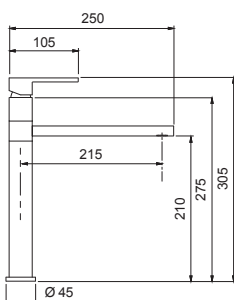

AQUAFRAME

Miscelatore canna rettangolare.

- Areatore a filo
- Rotazione canna 360°
- Flex allacciamento 35 cm
- Cartuccia ø 35 mm