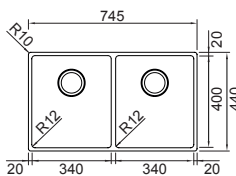

NEW TECHNICK N200 NEW

ACCIAIO INOX

Base	800
Misura	745x440
Vasca	2x 340x400x200
Foro incasso	735x430
Foro sottotop	705x400 R12
Foro filotop	747x442 R11