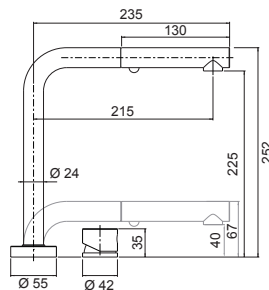

**AQUADOUBLE UP&DOWN
CON DOCCIA NEW**

Miscelatore a scomparsa
comando separato h 33 mm
con lavorazione a diamante e
doccetta estraibile.

- Rotazione canna 360°
- Flex estraibile 200 cm
- Flex allacciamento 37 cm
- Cartuccia Ø 25 mm
- Chiuso h.67 mm