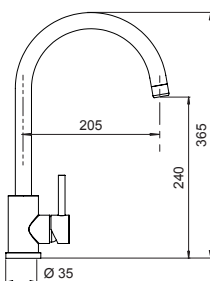

ACCIAIO INOX MASSICCIO
533000EDM

OPTIONAL

filtri acqua
SF100