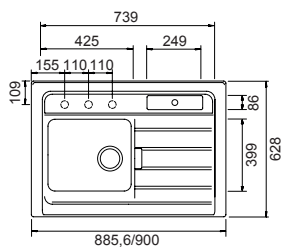

LARGO M100

CRISTADUR®

Base **900**
Misura **885,6/900x628x249**
Vasca **425x399x249**
Foro incasso **appoggio**

- **MAGNOLIA**
  LARM100089
- **BIANCO PURO**
  LARM100099