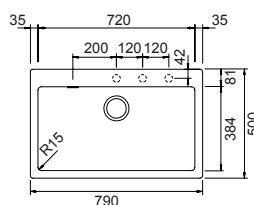

PRIMUS N100XL

CRISTALITE®

Base **800**
Misura **790x500**
Vasca **720x384x195**
Foro incasso **770x480**
Foro sottotop **Vedi scheda tecnica**