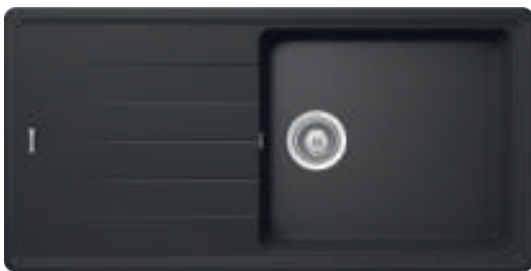

ELEMENT D100L

CRISTALITE®

Base **600**
Misura **1000x500**
Vasca **480x420x180**
Foro incasso **980x480**
Orientamento **Reversibile**

- BIANCO ASSOLUTO
  ELED100LA01
- NERO ASSOLUTO
  ELED100LA13
- NEW ALUMINA
  ELED100LA16
- GRIGIO TORTORA
  ELED100LA42
- ASPHALT
  ELED100LA43
- ANTRACITE
  ELED100LA51