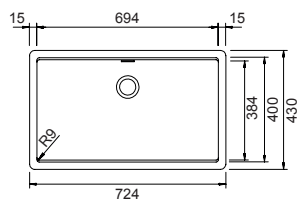

BROOKLYN N100XLU

CRISTALITE®

Base **800**
Misura **724x430**
Vasca **694x400x200**
Foro sottotop **693x399 R9**

- **BIANCO ASSOLUTO**
  BYKN100XLU01
- **NERO ASSOLUTO**
  BYKN100XLU13
- **NEW ALUMINA**
  BYKN100XLU16
- **GRIGIO TORTORA**
  BYKN100XLU42
- **ASPHALT**
  BYKN100XLU43

GALAXY N100XLU

CRISTADUR®

Base **800**
Misura **724x430**
Vasca **694x400x200**
Foro sottotop **693x399 R9**

- **NERO PURO**
  GALN100XLU84
- **BRONZE**
  GALN100XLU87
- **SILVERSTONE**
  GALN100XLU91
- **BIANCO PURO**
  GALN100XLU99