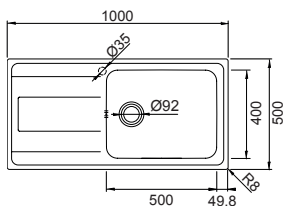

WAVE D100L

ACCIAIO INOX

Base	600
Misura	1000x500
Vasca	500x400x200
Foro incasso	980x480

- **INOX - VASCA DESTRA**
  WAVD100LDX
- **INOX - VASCA SINISTRA**
  WAVD100LSX