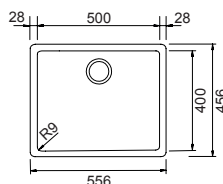

BROOKLYN N100L

CRISTALITE®

Base **600**
Misura **556x456**
Vasca **500x400x200**
Foro incasso **542x442**

- BIANCO ASSOLUTO
  BYKN100LA01
- NERO ASSOLUTO
  BYKN100LA13
- NEW ALUMINA
  BYKN100LA16
- GRIGIO TORTORA
  BYKN100LA42
- ASPHALT
  BYKN100LA43

GALAXY N100L

CRISTADUR®

Base **600**
Misura **556x456**
Vasca **500x400x200**
Foro incasso **542x442**