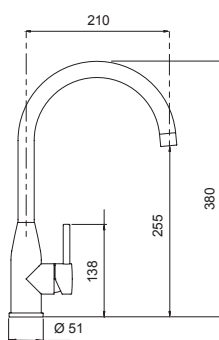

ACCIAIO INOX MASSICCIO
559100EDM

OPTIONAL

filtri acqua
SF100