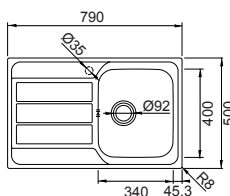

#### ACCIAIO INOX

Base	<b>450</b>
Misura	<b>790x500</b>
Vasca	<b>340x400x200</b>
Foro incasso	<b>770x480</b>

**INOX - VASCA DESTRA**  
MASTD100SDX

**INOX - VASCA SINISTRA**  
MASTD100SSX