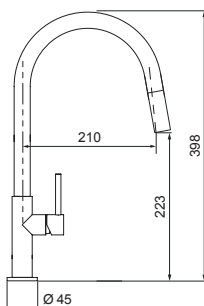

● ACCIAIO INOX MASSICCIO
NERO OPACO
536120S

OPTIONAL

filtri acqua
SF100