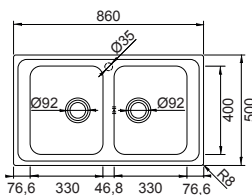

WAVE N200

ACCIAIO INOX

Base	900
Misura	860x500
Vasca	2x 330x400x200
Foro incasso	840x480

- **INOX**
  WAVN200