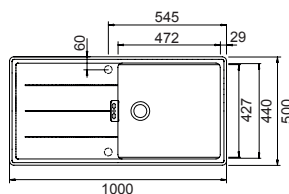

TIA D100L

CRISTADUR®

Base **600**
Misura **1000x500**
Vasca **472x427x198**
Foro incasso **986x486**
Orientamento **Reversibile**

- **NERO PURO**
  TIAD100LA84
- **BRONZE**
  TIAD100LA87
- **SILVERSTONE**
  TIAD100LA91
- **BIANCO PURO**
  TIAD100LA99