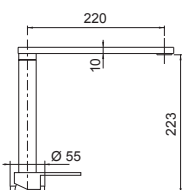

NEW AQUALIFT UP&DOWN

Miscelatore a scomparsa
comando separato h.34 mm.

- Rotazione canna 360°
- Flex allacciamento 35 cm
- Cartuccia Ø 25 mm
- Chiuso h.34 mm