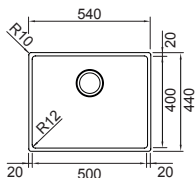

PVD

Base	600
Misura	540x440
Vasca	500x400x200
Foro incasso	530x430
Foro sottotop	500x400 R12
Foro filotop	542x442 R11

60

- A1
- B
- B1
- C
- C1
- D6
- D7
- D8
- E2
- G
- P
- P1
- S

GUN METAL
TECN100LGUM

Accessori inclusi

3 Ganci sottotop