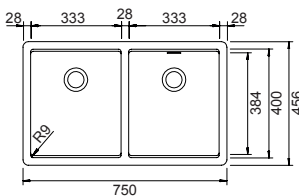

Nelle foto: lavello Lahti N100XL colore Asphalt, miscelatore Aquatown con doccia colore Asphalt, forni Industrial colore Asphalt. Accessori: **D** filo inox (cod.629146) con **C** vaschetta multifunzione grande profonda forata (cod. 30040), **M** tagliere in bamboo (cod. 629158).