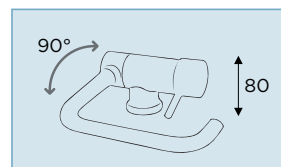

CROMATO
SXWIND80

AVENA
SXWIND58

OPTIONAL

filtri acqua
SF100