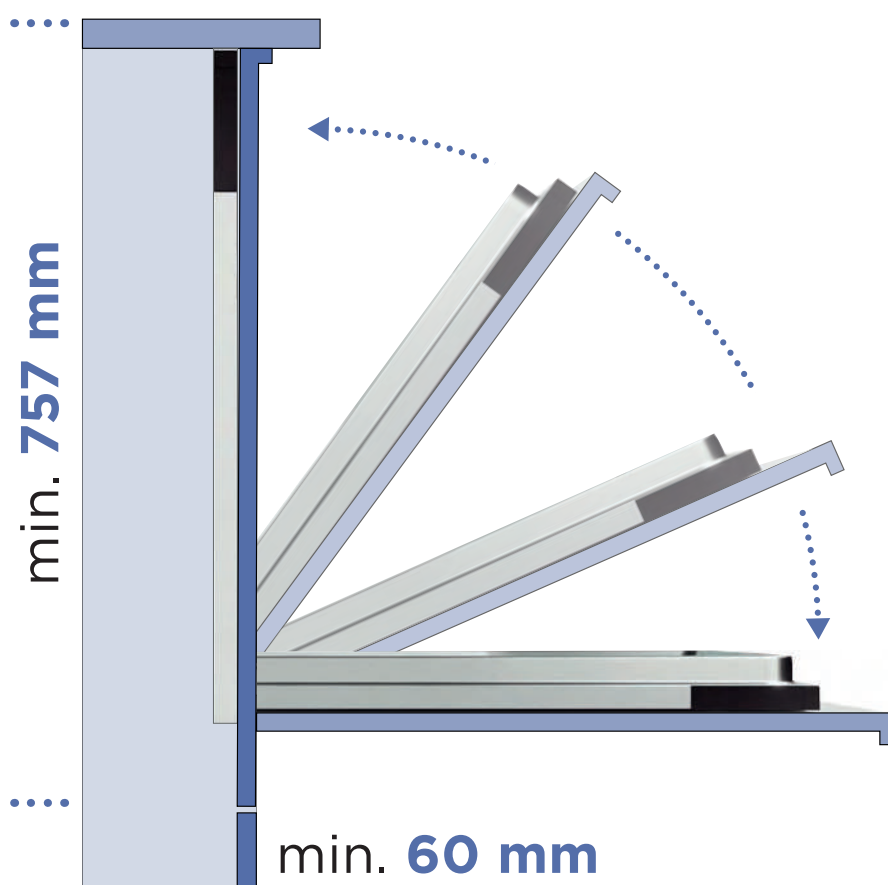

Installazione **INTELLIGENTE**

Le lavastoviglie Schock® sono dotate del **sistema Sliding Door**, un metodo di installazione smart che, grazie a speciali cerniere, permette il montaggio delle ante per uno zoccolo di 60 mm.

SISTEMA FISSAGGIO A 4 PUNTI

Raddoppiato rispetto alle lavastoviglie tradizionali, per **limitare movimenti e vibrazioni** e per un'installazione facilitata.