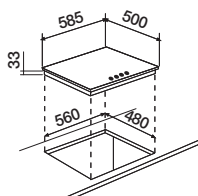

Disegno tecnico