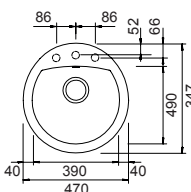

NEMO R100

CRISTALITE®

Base **450**
Misura **490x470**
Vasca **390x347x195**
Foro incasso **Vedi scheda tecnica**
Foro sottotop **Vedi scheda tecnica**

- **BIANCO ASSOLUTO**
  NEMR100001
- **NERO ASSOLUTO**
  NEMR100013
- **ANTRACITE**
  NEMR100051
- **AVENA**
  NEMR100058