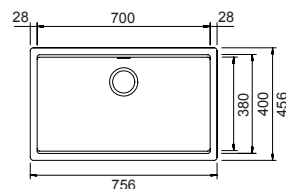

CRISTALITE®

Base **800**
Misura **756x456**
Vasca **700x400x180**
Foro incasso **742x442**