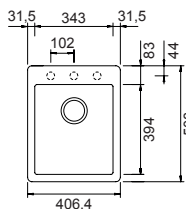

NEMO N100XS NEW

CRISTALITE®

Base **450**
Misura **406x508**
Vasca **343x394x203**
Foro incasso **386x488**
Foro sottotop **Vedi scheda tecnica**

- ☐ **BIANCO ASSOLUTO**
  NEMN100XS01
- ☒ **NERO ASSOLUTO**
  NEMN100XS13
- ☐ **NEW ALUMINA**
  NEMN100XS16
- ☒ **ASPHALT**
  NEMN100XS43