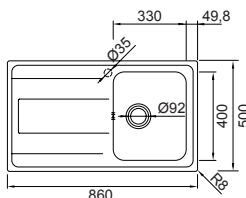

### ACCIAIO INOX

Base	<b>450</b>
Misura	<b>860x500</b>
Vasca	<b>330x400x200</b>
Foro incasso	<b>840x480</b>

-  **INOX - VASCA DESTRA**  
WAVD100DX
-  **INOX - VASCA SINISTRA**  
WAVD100SX