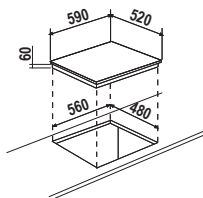

Disegno tecnico