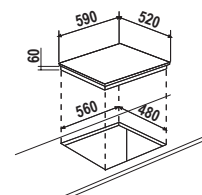

Disegno tecnico