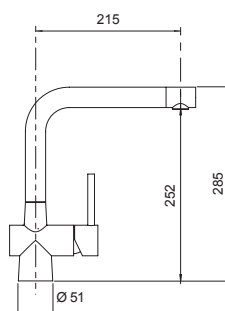

LAIOS

Miscelatore monocomando
canna a ponte dritta.

- SCHOCK Saving apertura 90°
- Rotazione canna 360°
- Flex allacciamento 35 cm
- Cartuccia ø 25 mm