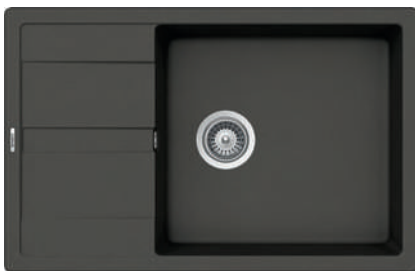

ELEMENT D100XXS NEW

CRISTALITE®

Base **500**
Misura **650x500**
Vasca **436x386x195**
Foro incasso **630x480**
Orientamento **Reversibile**

- ☐ **BIANCO ASSOLUTO**
  ELED100XXSA01
- ☒ **NERO ASSOLUTO**
  ELED100XXSA13
- ☐ **NEW ALUMINA**
  ELED100XXSA16
- ☐ **GRIGIO TORTORA**
  ELED100XXSA42
- ☐ **ASPHALT**
  ELED100XXSA43
- ☐ **ANTRACITE**
  ELED100XXSA51

ELEMENT D100XS NEW

CRISTALITE®

Base **600**
Misura **780x500**
Vasca **465x436x195**
Foro incasso **760x480**
Orientamento **Reversibile**

- ☐ **BIANCO ASSOLUTO**
  ELED100XSA01
- ☒ **NERO ASSOLUTO**
  ELED100XSA13
- ☐ **NEW ALUMINA**
  ELED100XSA16
- ☐ **GRIGIO TORTORA**
  ELED100XSA42
- ☐ **ASPHALT**
  ELED100XSA43
- ☐ **ANTRACITE**
  ELED100XSA51

ELEMENT D100S

CRISTALITE®

Base **450**
Misura **780x500**
Vasca **340x420x180**
Foro incasso **760x480**
Orientamento **Reversibile**

- ☐ **BIANCO ASSOLUTO**
  ELED100SA01
- ☒ **NERO ASSOLUTO**
  ELED100SA13
- ☐ **NEW ALUMINA**
  ELED100SA16
- ☐ **GRIGIO TORTORA**
  ELED100SA42
- ☐ **ASPHALT**
  ELED100SA43
- ☐ **ANTRACITE**
  ELED100SA51

ELEMENT D100

CRISTALITE®

Base **500**
Misura **860x500**
Vasca **385x432x180**
Foro incasso **840x480**
Orientamento **Reversibile**

- ☐ **BIANCO ASSOLUTO**
  ELED100A01
- ☒ **NERO ASSOLUTO**
  ELED100A13
- ☐ **NEW ALUMINA**
  ELED100A16
- ☐ **GRIGIO TORTORA**
  ELED100A42
- ☐ **ASPHALT**
  ELED100A43
- ☐ **ANTRACITE**
  ELED100A51