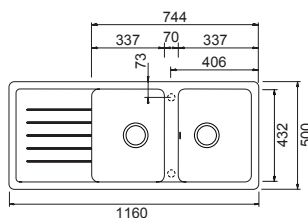

TOLEDO D200

CRISTADUR®

Base **800**
Misura **1160x500**
Vasca **2x 337x432x180**
Foro incasso **1140x480**
Orientamento **Reversibile**