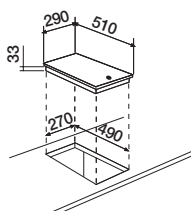

Disegno tecnico