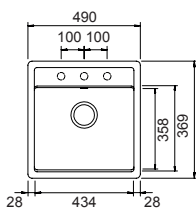

NEMO N100S

CRISTALITE®

Base **500**
Misura **490x510**
Vasca **434x358x180**
Foro incasso **470x490**
Foro sottotop **Vedi scheda tecnica**

- ☐ **BIANCO ASSOLUTO**
  NEMN100S01
- ☒ **NERO ASSOLUTO**
  NEMN100S13
- NEW ☐ **NEW ALUMINA**
  NEMN100S16
- NEW ☐ **GRIGIO TORTORA**
  NEMN100S42
- NEW ☐ **ASPHALT**
  NEMN100S43
- ☒ **ANTRACITE**
  NEMN100S51
- ☐ **AVENA**
  NEMN100S58