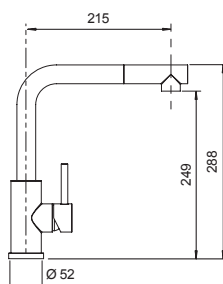

KANTUS CON DOCCIA **NEW**

Miscelatore monocomando canna alta curvata con doccetta estraibile.

- SCHOCK Saving apertura 90°
- Rotazione canna 360°
- Flex allacciamento 35 cm
- Cartuccia ø 35 mm