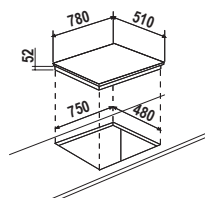

Disegno tecnico