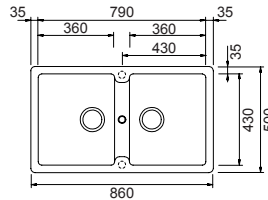

ELEMENT N200

CRISTALITE®

Base **900**
Misura **860x500**
Vasca **2x 360x430x200**
Foro incasso **840x480**

- BIANCO ASSOLUTO
  ELEN200A01
- NERO ASSOLUTO
  ELEN200A13
- NEW ALUMINA
  ELEN200A16
- GRIGIO TORTORA
  ELEN200A42
- ASPHALT
  ELEN200A43
- ANTRACITE
  ELEN200A51