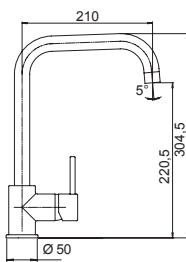

AQUATOP

Miscelatore monocomando con canna a ponte.

- SCHOCK Saving apertura 90°
- Rotazione canna 360°
- Flex allacciamento 35 cm
- Cartuccia ø 35 mm