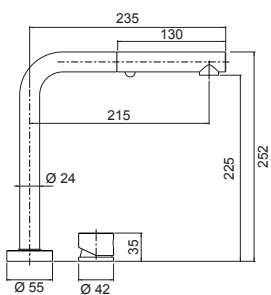

**AQUADouble
CON DOCCIA** NEW

Miscelatore canna alta con manopola con lavorazione a diamante e doccetta estraibile.

- Rotazione canna 360°
- Flex estraibile 200 cm
- Flex allacciamento 37 cm
- Cartuccia ø 25 mm