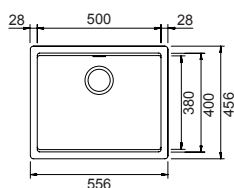

CRISTADUR® Green Line

Base **600**
Misura **556x456**
Vasca **500x400x180**
Foro incasso **542x442**