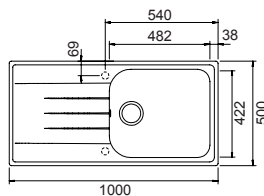

LITHOS D100L

CRISTALITE®

Base **600**
Misura **1000x500**
Vasca **482x422x220**
Foro incasso **980x480**
Orientamento **Reversibile**

- BIANCO ASSOLUTO
  LITD100LA01N
- NERO ASSOLUTO
  LITD100LA13N
- NEW ALUMINA
  LITD100LA16N
- GRIGIO TORTORA
  LITD100LA42N
- ASPHALT
  LITD100LA43N
- ANTRACITE
  LITD100LA51N
- AVENA
  LITD100LA58N