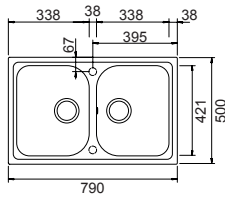

LITHOS N200S

CRISTALITE®

Base **800**
Misura **790x500**
Vasca **2x 338x421x205**
Foro incasso **770x480**

- BIANCO ASSOLUTO
  LITN200SA01N
- NERO ASSOLUTO
  LITN200SA13N
- NEW ALUMINA
  LITN200SA16N
- GRIGIO TORTORA
  LITN200SA42N
- ASPHALT
  LITN200SA43N
- ANTRACITE
  LITN200SA51N
- AVENA
  LITN200SA58N