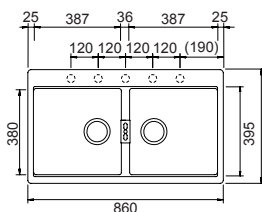

HORIZONT N200

CRISTADUR®

Base **900**
Misura **860x500**
Vasca **2x 387x395x195**
Foro incasso **840x480**
Foro sottotop **Vedi scheda tecnica**