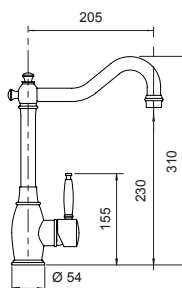

ACCIAIO INOX MASSICCIO
513000EDM

ACCIAIO INOX MASSICCIO
FINITURA WHITE GOLD
513000WGO

OPTIONAL

filtri acqua
SF100