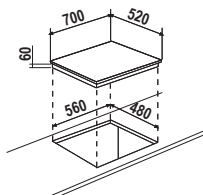

Disegno tecnico