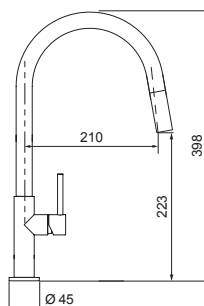

ACCIAIO INOX MASSICCIO
536120EDM

OPTIONAL

filtri acqua
SF100