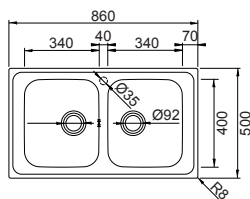

MASTER D200

ACCIAIO INOX

Base	800
Misura	1160x500
Vasca	2x 340x400x200
Foro incasso	1140x480

- **INOX - VASCHE DESTRA**
  MASTD200DX
- **INOX - VASCHE SINISTRA**
  MASTD200SX