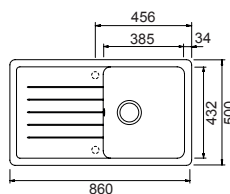

ELEMENT D100

CRISTALITE®

Base **500**
Misura **860x500**
Vasca **385x432x180**
Foro incasso **840x480**
Orientamento **Reversibile**

- ☐ **BIANCO ASSOLUTO**
  ELED100A01
- ☒ **NERO ASSOLUTO**
  ELED100A13
- ☐ **NEW ALUMINA**
  ELED100A16
- ☐ **GRIGIO TORTORA**
  ELED100A42
- ☐ **ASPHALT**
  ELED100A43
- ☐ **ANTRACITE**
  ELED100A51