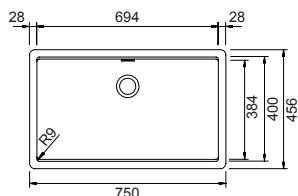

BROOKLYN N100XL

CRISTALITE®

Base **800**
Misura **750x456**
Vasca **694x400x200**
Foro incasso **736x442**

- BIANCO ASSOLUTO
  BYKN100XLA01
- NERO ASSOLUTO
  BYKN100XLA13
- NEW ALUMINA
  BYKN100XLA16
- GRIGIO TORTORA
  BYKN100XLA42
- ASPHALT
  BYKN100XLA43

GALAXY N100XL

CRISTADUR®

Base **800**
Misura **750x456**
Vasca **694x400x200**
Foro incasso **736x442**