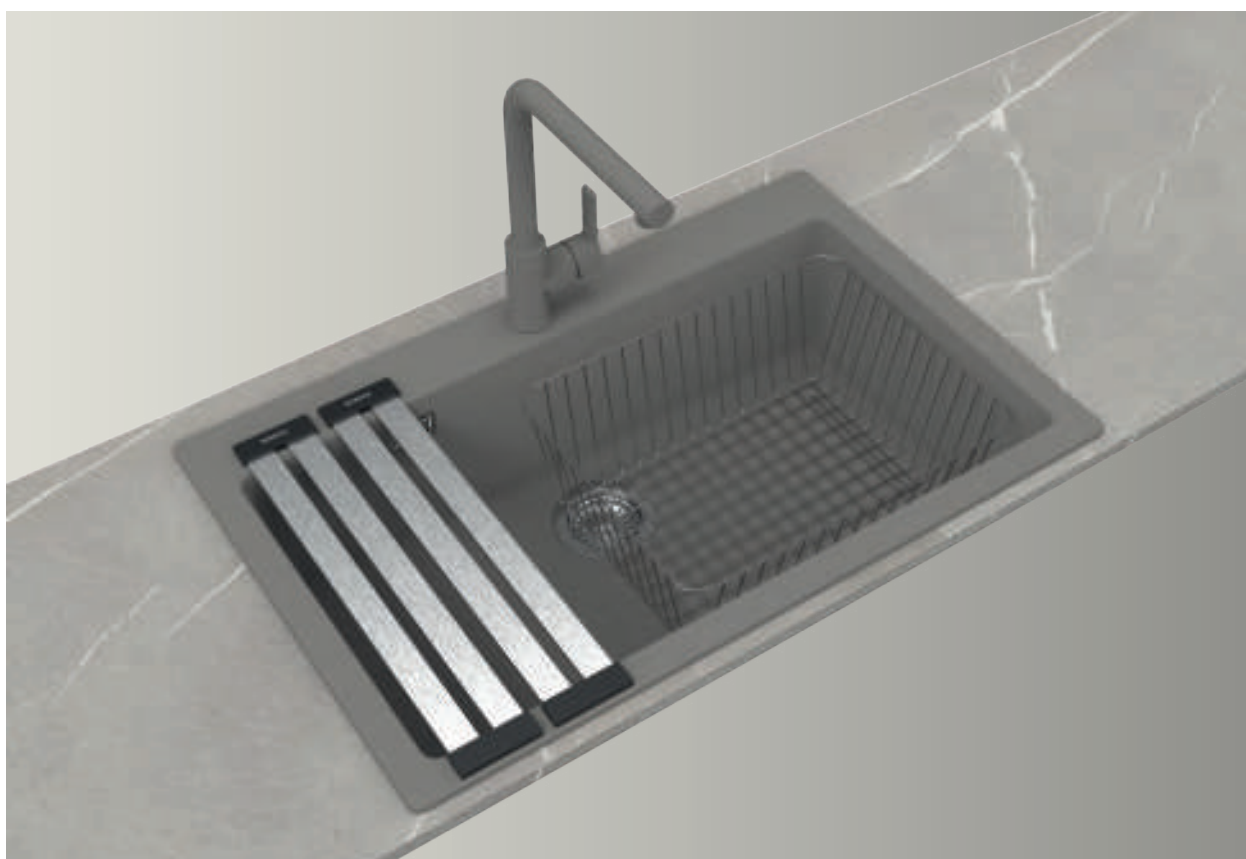

LAVELLO PRIMUS N100XL colore grigio tortora, MISCELATORE AQUATOWN colore grigio tortora.
Accessori: **[S1]** 2 colatoi lamellari singoli finitura acciaio inox (cod.629724EDM), **[R]** cestello filo cromo (cod.629171).