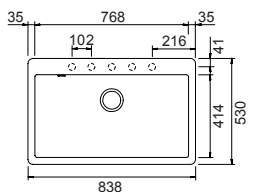

VIRTUS N100XL NEW

CRISTALITE®

Base **900**
Misura **838x530**
Vasca **768x414x240**
Foro incasso **818x510**
Foro sottotop **Vedi scheda tecnica**

- **NERO ASSOLUTO**
  VITN100XLA13

* Per base con top con profondità minima di 65 cm